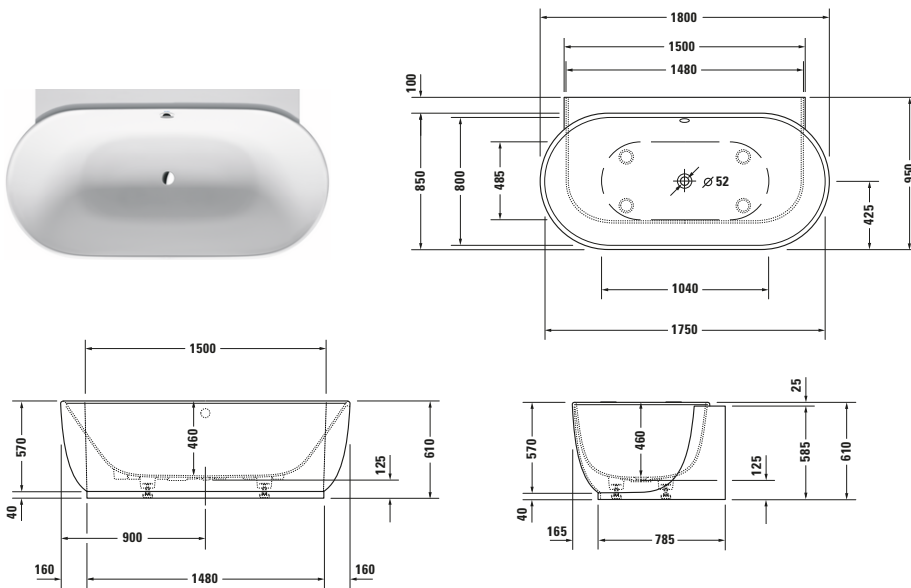

Badewanne

Basis Angaben	
Langbezeichnung	Duravit Luv Badewanne 1800x950 mm Weiß Matt, Vorwand, Material: Mineralguss, DuroCast Plus, Oval, Anzahl Rückenschrägen: 2, Position Ablauf: Mitte, Überlauf – 700433000000000

Spezifikationen	
Montage	
Einbauart	Vorwand
Position Rückenschräge	Links / Rechts
Nutzhalt	252 l
Material	
Material	Mineralguss
Farbe	
Farbwert	Weiß
Glanzgrad	Matt
Überlauf	
Überlaufart	Drehexcenter

Features	
Füße höhenverstellbar	✓
Wannenrandbohrungen möglich	✓
Wannengriff möglich	✓

Lieferumfang	
Inkl. Fußgestell	✓
Inkl. Schmutzradierer	✓
Inkl. Wannenverkleidung	✓

Vermaßung	
Breite / Länge	1800 mm
Tiefe / Breite	950 mm
Höhe	610 mm
Min. Höhe mit Füßen	610 mm
Höhe mit Wannenträger	0 mm

Beschreibungstexte

Ausschreibungstext	<p>Duravit Luv Badewanne Weiß Matt 1800x950 mm, Designer: Cecilie Manz, Form: Oval, Mineralguss, DuroCast Plus, Einbauart: Vorwand, Anzahl Rückenschrägen: 2, Position Rückenschräge: Links, Rechts, Überlauf, Überlaufart: Drehexcenter, Position Überlauf: Mitte, Position Ablauf: Mitte, Weiß Matt, Inkl. Fußgestell, Inkl. Wannerverkleidung, Rutschfestigkeitsklasse: B, CE-Kennzeichen-1: EN 14516, EAN Nr.: 4053424180175, Artikelgewicht: 134 kg, Nutzinhalt: 252 l, Inbentiefe: 460 mm, Abmessungen (Breite / Länge x Tiefe / Breite x Höhe): 1800 x 950 x 610 mm, Artikel Nr.: 70043300000000</p>
--------------------	--