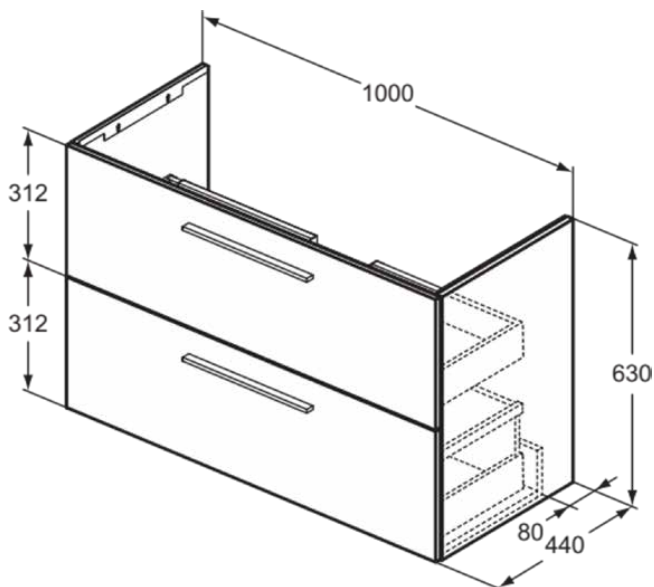

I.LIFE A

T5257NW

I.LIFE A | Waschtisch-Unterschrank 1000x440x630 mm in coffee oak, 2 Schubladen | SoftClosing, Vormontiert, Nachhaltig gewonnenes Holz

Bild & Zeichnung

Allgemeine Informationen

Produktkategorie:	Möbel
Produktart:	Waschtisch-Unterschrank
Marke:	Ideal Standard
Kollektion:	I.LIFE A
Designer:	Palomba Serafini Associati
Colour:	NW - Coffee Oak
Oberflächenbeschaffenheit:	Matt
Höhe (mm):	630
Breite (mm):	1000
Ausladung (mm):	440
Befestigungsart:	Befestigungsset
Nettogewicht (kg):	37.26
EAN Code:	8014140502012

Features

SoftClosing

Vormontiert

Nachhaltig gewonnenes Holz

Downloads

- [Installation Guide](#)
- [Spare Parts List](#)

Produktspezifikationen

Einzugsmechanismus:	Softclosing
Farbcode:	NW
Farbbeschreibung:	coffee oak
Eckmodell:	Nein
Vollauszug:	Yes
Griff(e):	Benötigt
Einstellbare Montagefüße:	Nein
Material:	Holz
Materialspezifikation (Korpus):	Melamin-Spanplatte (MFC)
Anzahl der Türen (gesamt):	0
Anzahl der Türen (links öffnend):	0
Anzahl der Türen (rechts öffnend):	0
Anzahl der Auszüge (gesamt):	2
Anzahl der externen Auszüge:	2
Anzahl der internen Auszüge:	0
Anzahl der offenen Fächer:	0
Anzahl der Rolltüren:	0
Anzahl der Ablagen:	0
Anzahl der Schiebetüren:	0