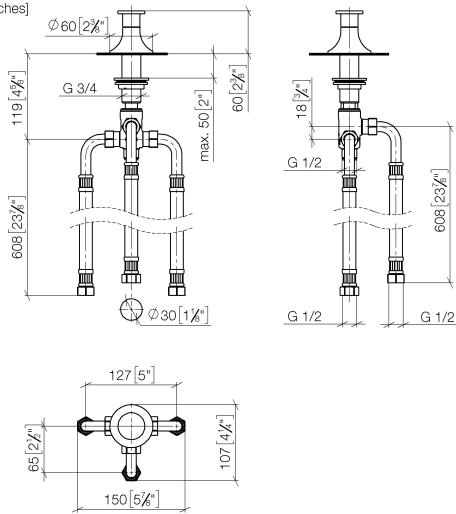

**VAIA Zweiwege-Umstellung für Wannenrand- bzw. Fliesenrandmontage -
Messing gebürstet (23kt Gold)**

VAIA

29 140 809 Produktversion ab 13.03.2017

- automatische Umstellung Wanne/Brause
- Bohrungsdurchmesser 30 mm
- Rosette Ø 60 mm
- Anschluss 1/2"
- Durchfluss max. 64,9 l/min bei 3 bar Fließdruck

**VAIA Zweiwege-Umstellung für Wannenrand- bzw. Fliesenrandmontage -
Messing gebürstet (23kt Gold)**

VAIA

29 140 809 Produktversion ab 13.03.2017

mm [inches]

Durchflussdiagramm

Codes & Standards

DIN 4109

ISO 3822

Scottish Water
Byelaws

UK Water Supply
Regulations

Ü-Zeichen

VAIA Zweiwege-Umstellung für Wannенrand- bzw. Fliesenrandmontage -
Messing gebürstet (23kt Gold)

VAIA

29 140 809 Produktversion ab 13.03.2017

Zertifikate

Ersatzteilstückliste

Nr.	Artikelnummer	Benennung	Verbaumenge	Lieferzeit
3	09 18 40 214-28	Hülse Ø 19,5 x 27,5 mm - Messing gebürstet (23kt Gold)	1,00	20
2	90 30 30 014 00 90	Befestigung Senkschraube mit Innensechskant M4 x 12 mm -	1,00	2
6	90 17 09 051 00 90	Umstellung Ersatzteil für 04.17.09.041.15.90 716x133x80 mm -	1,00	2
5	04 23 10 004 03 90	Befestigung mit Dichtungen Ø 45 mm, 3/4" -	1,00	2
4	09 27 80 015-28	Rosette für Zugumstellung Ø 60 x 37 mm - Messing gebürstet (23kt Gold)	1,00	20
1	09 20 80 016-28	Zugknopf Ø 37 x 22,5 mm - Messing gebürstet (23kt Gold)	1,00	20