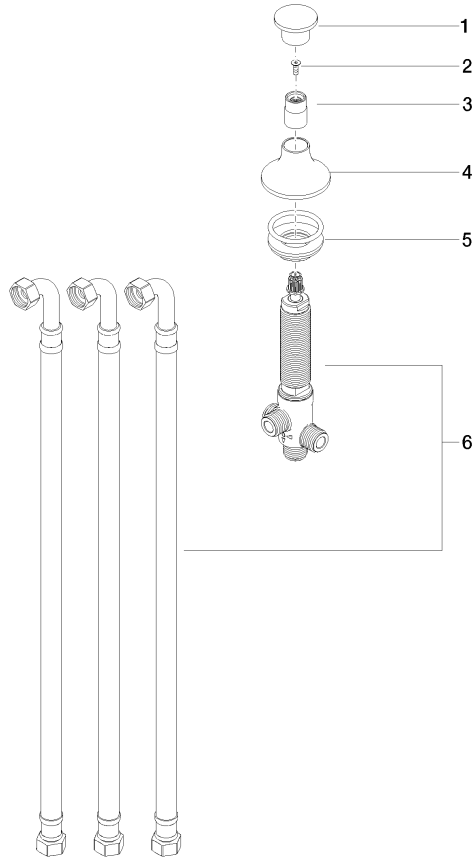

**VAIA Zweiwege-Umstellung für Wannenrand- bzw. Fliesenrandmontage -
Messing gebürstet (23kt Gold)**

VAIA

29 140 809 Produktversion ab 13.03.2017

- automatische Umstellung Wanne/Brause
- Bohrungsdurchmesser 30 mm
- Rosette Ø 60 mm
- Anschluss 1/2"
- Durchfluss max. 64,9 l/min bei 3 bar Fließdruck

Scottish Water
Byelaws

UK Water Supply
Regulations

Ü-Zeichen

VAIA Zweiwege-Umstellung für Wannенrand- bzw. Fliesenrandmontage -
Messing gebürstet (23kt Gold)

VAIA

29 140 809 Produktversion ab 13.03.2017

Zertifikate

WRAS_1911

LGA_29

**VAIA Zweiwege-Umstellung für Wannenrand- bzw. Fliesenrandmontage -
Messing gebürstet (23kt Gold)**

VAIA

29 140 809 Produktversion ab 13.03.2017

Ersatzteile für die
anderen
Oberflächenvarianten
finden Sie hier:
Chrom

Ersatzteilstückliste

Nr.	Artikelnummer	Benennung	Verbaumenge	Lieferzeit
3	09 18 40 214-28	Hülse Ø 19,5 x 27,5 mm - Messing gebürstet (23kt Gold)	1,00	20
2	90 30 30 014 00 90	Befestigung Senkschraube mit Innensechskant M4 x 12 mm -	1,00	2
6	90 17 09 051 00 90	Umstellung Ersatzteil für 04.17.09.041.15.90 716x133x80 mm -	1,00	2
5	04 23 10 004 03 90	Befestigung mit Dichtungen Ø 45 mm, 3/4" -	1,00	2
4	09 27 80 015-28	Rosette für Zugumstellung Ø 60 x 37 mm - Messing gebürstet (23kt Gold)	1,00	20
1	09 20 80 016-28	Zugknopf Ø 37 x 22,5 mm - Messing gebürstet (23kt Gold)	1,00	20