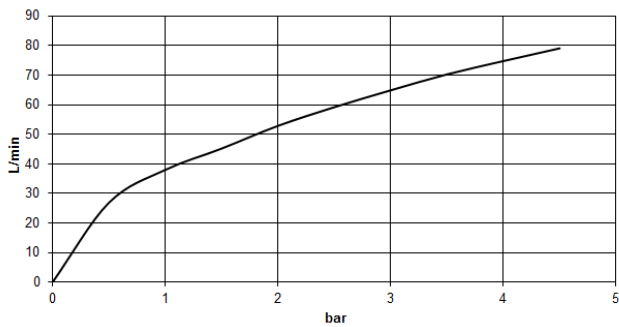

**VAIA Zweiwege-Umstellung für Wannenrand- bzw. Fliesenrandmontage -
Messing gebürstet (23kt Gold)**

VAIA

29 140 809 Produktversion ab 13.03.2017

mm [inches]

Durchflussdiagramm

Codes & Standards

DIN 4109

ISO 3822

Scottish Water
Byelaws

UK Water Supply
Regulations

Ü-Zeichen

VAIA Zweiwege-Umstellung für Wannенrand- bzw. Fliesenrandmontage -
Messing gebürstet (23kt Gold)

VAIA

29 140 809 Produktversion ab 13.03.2017

Zertifikate