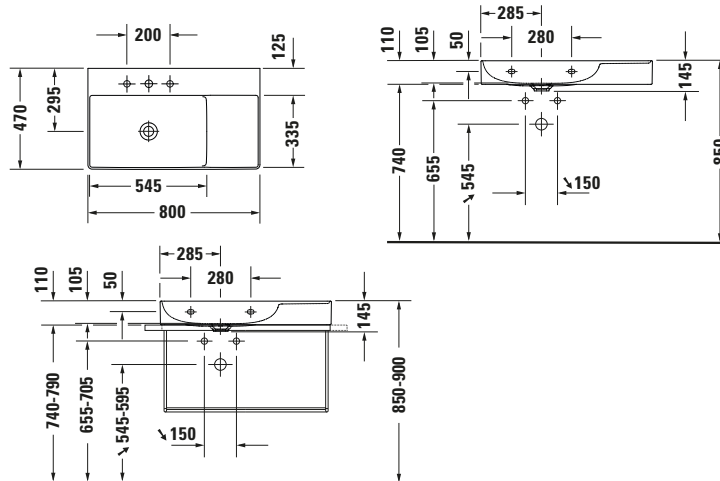

Waschtisch

Basis Angaben	
Langbezeichnung	Duravit DuraSquare Waschtisch 800 mm Weiß Hochglanz, Hahnlochbank, Anzahl Hahnlöcher pro Waschplatz: 1 – 2348800041

Spezifikationen	
Farbe	
Farbwert	Weiß
Innenfarbe	Weiß
Aussenfarbe	Weiß
Glanzgrad	Hochglanz
Glanzgrad Innen	Hochglanz
Glanzgrad Außen	Hochglanz
Waschplatz	
Anzahl Hahnlöcher pro Waschplatz	1
Material	
Material	Keramik

Beschreibungstexte	
Ausschreibungstext	Duravit DuraSquare Waschtisch Weiß Hochglanz 800 mm, Designer: Duravit, DuraCeram®, Wandhängend, Ohne Überlauf, Position Ablauf: Mitte, Von unten glasiert, Ablagefläche: Rechts, Anzahl Becken: 1, Beckenform: Rechteckig, Position Becken: Links, Position Hahnloch: Mitte, Weiß Hochglanz, Geeignet für Möbel, Hahnlochbank, Inkl. Keramische Ventilabdeckhaube, Inkl. Schaftventil, CE-Kennzeichen-1: EN 14688, EAN Nr.: 4053424611495, Artikelgewicht: 19,2 kg, Abmessungen (Breite / Länge x Tiefe / Breite x Höhe): 800 x 470 x 145 mm, Artikel Nr.: 2348800041

Features	
Waschplatz	
Hahnlochbank	✓
Waschtisch	
Von unten glasiert	✓

Logistik	
Artikelgewicht	19,2 kg

Passende Produkte	
Passende Artikel	
Passende Artikel finden Sie auf unserer Webseite.	

Weitere Informationen finden Sie hier