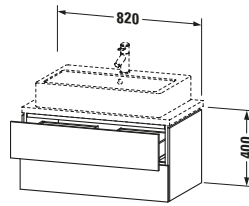

Konsolenwaschtischunterbau wandhängend

Basis Angaben	
Langbezeichnung	Duravit L-Cube Konsolenwaschtischunterbau wandhängend, Basalt Matt, Rechteckig, Anzahl Schubkästen: 2, Tip-on Technik – LC580704343

Lieferumfang	
Montage	
Inkl. Befestigungsmaterial	✓
Technische Dokumentation	
Inkl. Montageanleitung	digital und gedruckt

Passende Produkte	
Passende Artikel	
	Raumsparsiphon # 005076 Universal
	Einrichtungssystem Set # UV0504 Universal

Spezifikationen	
Anzahl Schubkästen	2
Für Anzahl Waschtische	1
Compact	✓
Montagegrad	Montiert

Logistik	
Artikelgewicht	30,7 kg
Verkaufsverpackung	
Art Verkaufsverpackung	Karton
Menge / Verkaufsverpackung	1 Stk.
Ab Werk verpackt	✓
Breite Verkaufsverpackung inkl. Artikel	540 mm
Höhe Verkaufsverpackung inkl. Artikel	860 mm
Tiefe Verkaufsverpackung inkl. Artikel	510 mm
Gewicht Verkaufsverpackung inkl. Artikel	34 kg
Anzahl Packstücke	1

Notwendige Artikel	
	Konsolle # LC101C L-Cube
	Konsolle # LC105C L-Cube
	Konsolle # LC100C L-Cube
	Konsolle # LC104C L-Cube

Waschplatz	
Position Becken	Mitte

Montage	
Montageart	Konsolenmontage / Wandhängend / Wandmontage

Farbe	
Farbwert	Basalt
Glanzgrad	Matt

Front	
Farbwert Front	Basalt
Glanzgrad Front	Matt

Korpus	
Glanzgrad Korpus	Matt
Material Korpus	Hochverdichtete Dreischicht-Holzspanplatte
Oberfläche Korpus	Dekor

Griff	
Ausführung Griff	Grifflos

Vermaßung	
Breite / Länge	820 mm
Höhe	400 mm
Tiefe / Breite	477 mm
Min. Wandabstand	20 mm

Features	
Tip-on Technik	✓
Einrichtungssystem	Optional
Selbsteinzug mit Dämpfung	✓
Siphonausschnitt	✓
Schürze	✓

Weitere Informationen finden Sie hier

<https://pro.duravit.de/p/LC580704343>