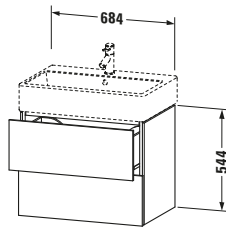

L-Cube # LC627600707

Design by Christian Werner

Waschtischunterbau wandhängend

Basis Angaben	
Langbezeichnung	Duravit L-Cube Waschtischunterbau wandhängend, Betongrau Matt, Rechteckig, Anzahl Schubkästen: 2, Tip-on Technik – LC627600707

Spezifikationen	
Anzahl Schubkästen	2
Für Anzahl Waschtische	1
Montagegrad	Montiert
Waschplatz	
Position Becken	Mitte
Montage	
Montageart	Montage unter Waschtisch / Wandhängend / Wandmontage
Farbe	
Farbwert	Betongrau
Glanzgrad	Matt
Front	
Farbwert Front	Betongrau
Glanzgrad Front	Matt
Korpus	
Glanzgrad Korpus	Matt
Material Korpus	Hochverdichtete Dreischicht-Holzspanplatte
Oberfläche Korpus	Dekor
Griff	
Ausführung Griff	Grifflos

Logistik	
Artikelgewicht	28,2 kg
Verkaufsverpackung	
Art Verkaufsverpackung	Karton
Menge / Verkaufsverpackung	1 Stk.
Ab Werk verpackt	✓
Breite Verkaufsverpackung inkl. Artikel	630 mm
Höhe Verkaufsverpackung inkl. Artikel	850 mm
Tiefe Verkaufsverpackung inkl. Artikel	565 mm
Gewicht Verkaufsverpackung inkl. Artikel	32,5 kg
Anzahl Packstücke	1

Vermaßung	
Breite / Länge	684 mm
Höhe	544 mm
Tiefe / Breite	459 mm
Min. Wandabstand	0 mm

Passende Produkte	
Passende Artikel	
	Raumsparsiphon # 005076 Universal
	Einrichtungssystem Set # UV0510 Universal
	Waschtisch # 235070 Vero Air
Notwendige Artikel	
	Waschtisch # 235070 Vero Air