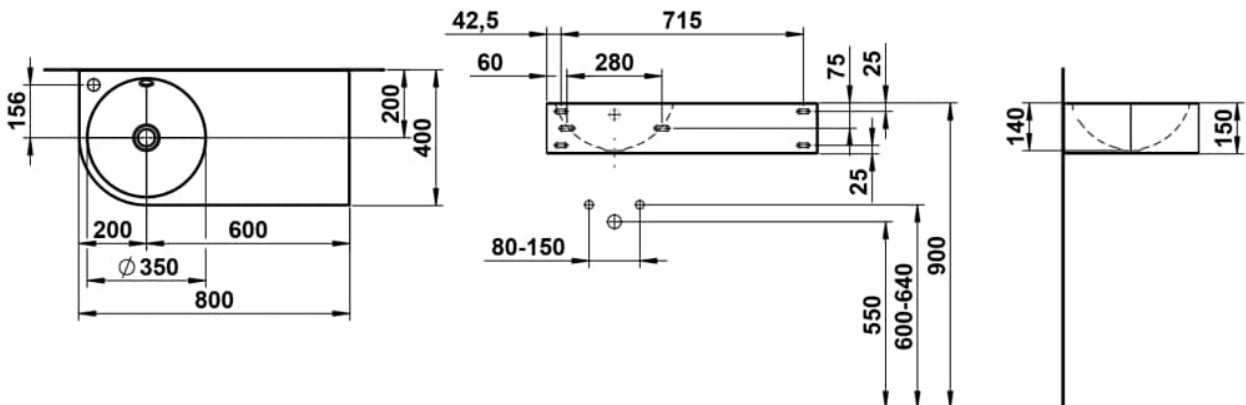

FORM

Waschtisch, wandhängend, glasierter Stahl, Ablage rechts, mit Armaturenbank, mit einem Hahnloch, links, mit Überlauf, inklusive Befestigungsset, Überlaufgarnitur

MASSE

Länge	800 mm
Breite	400 mm
Höhe	150 mm

FARBEN UND OBERFLÄCHEN

 399	White antibacterial
--	---------------------

AUSFÜHRUNGEN

104 - 1 Hahnloch, mittig

Asymmetrisch

Back glazed

Beckenbreite (mm) : 400

Beckenlänge (mm) : 800

Beckenposition : Links

Befestigungssatz : Enthalten

Einbauart : Wandhängend

Form : Asymmetrisch

Gewicht (kg) : 10,6

Integrierte Ablage

Interne Form : Rund

Material : Glasierter Stahl

Nettogewicht in kg : 10,6

Unterseite glasiert

Überlauf-Typ : Standard

TECHNISCHE ZEICHNUNGEN

FORM

Die Waschbecken der Kollektion Form sind eine Hommage an die Reinheit des Designs und die Raffinesse der Materialien. In Weiß, Bicolor, Mattschwarz oder Dark Iron entfalten sie ihre ganze Schönheit. Klare, fließende Linien verleihen ihnen eine zurückhaltende, aber kraftvolle Präsenz, die jedem Raum eine ruhige, zeitlose Ausstrahlung gibt.