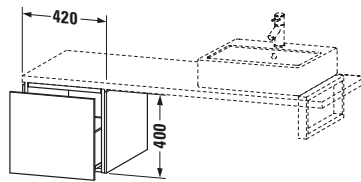

Unterschrank für Konsole

Basis Angaben	
Langbezeichnung	Duravit L-Cube Unterschrank für Konsole, Nussbaum Matt, Rechteckig, Anzahl Auszüge: 1, Tip-on Technik – LC583107979
Artikel Nr.	LC583107979

Lieferumfang	
Montage	
Inkl. Befestigungsmaterial	✓
Technische Dokumentation	
Inkl. Montageanleitung	digital und gedruckt

Weitere Informationen finden Sie hier

<https://pro.duravit.de/p/LC583107979>

Spezifikationen	
Anzahl Auszüge	1
Montagegrad	Montiert
Montage	
Montageart	Konsolenmontage / Wandhängend / Wandmontage
Farbe	
Farbwert	Nussbaum
Glanzgrad	Matt
Front	
Farbwert Front	Nussbaum
Glanzgrad Front	Matt
Material Front	Hochverdichtete Dreischicht-Holzspanplatte
Korpus	
Farbwert Korpus	Nussbaum
Glanzgrad Korpus	Matt
Material Korpus	Hochverdichtete Dreischicht-Holzspanplatte
Oberfläche Korpus	Dekor
Griff	
Ausführung Griff	Grifflos

Features	
Tip-on Technik	✓
Selbsteinzug mit Dämpfung	✓

Logistik	
Artikelgewicht	17 kg
Verkaufsverpackung	
Art Verkaufsverpackung	Karton
Menge / Verkaufsverpackung	1 Stk.
Ab Werk verpackt	✓
Breite Verkaufsverpackung inkl. Artikel	620 mm
Höhe Verkaufsverpackung inkl. Artikel	460 mm
Tiefe Verkaufsverpackung inkl. Artikel	550 mm
Gewicht Verkaufsverpackung inkl. Artikel	21 kg
Anzahl Packstücke	1

Passende Produkte	
Notwendige Artikel	
	Konsole # LC103C L-Cube
	Konsole # LC107C L-Cube
	Konsole # LC102C L-Cube
	Konsole # LC106C L-Cube

Vermaßung	
Breite / Länge	420 mm
Höhe	400 mm
Tiefe / Breite	547 mm
Min. Wandabstand	20 mm