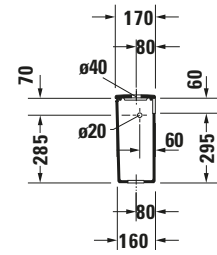

Spülkasten

Basis Angaben	
Langbezeichnung	Duravit DuraStyle Spülkasten, 170 mm, Weiß Hochglanz, Inkl. Innengarnitur, 6/3 l, Dual Flush, WonderGliss – 09350000051

Spezifikationen	
Material	
Material	Keramik
Farbe	
Farbwert	Weiß
Glanzgrad	Hochglanz
Spülung	
Unified Water Label (UWL) Klasse	2
Große Spülwassermenge	6 l
Bedienung	
Spülbedienung	Druckknopf
Wasseranschluss	
Anschlussmaß Wasseranschluss	3/8"
Position Wasseranschluss	Rechts / Links
Relevante Zertifikate	
Unified Water Label (UWL) Klasse	2

Features	
Oberflächenveredelung	
WonderGliss	✓

Logistik	
Artikelgewicht	13,6 kg

Passende Produkte	
Passende Artikel	
	Drücker # 007461 Universal
	Stand WC für Kombination # 215509 DuraStyle
	Stand WC für Kombination # 215609 DuraStyle
	Stand WC Kombination für Dusch-WC Sitz # 215659 DuraStyle
	Nachrüstgarnitur # 0076281000 Universal

Beschreibungstexte	
Ausschreibungstext	Duravit DuraStyle Spülkasten Weiß 170 mm, Designer: Matteo Thun & Antonio Rodriguez, Sanitärkeramik, Spülart: Dual Flush, Position Wasseranschluss: Rechts, Links 3/8", Anschlussmaß Wasseranschluss: 3/8", Anschlussart Wasseranschluss: Aussengewinde, Bedienungsart: Drücker, Große Spülwassermenge: 6 l, Kleine Spülwassermenge: 3 l, Spülkastenvolumen: 16,13 l, Inkl. Innengarnitur, Unified Water Label (UWL) Klasse: 2, CE-Kennzeichen-1: EN 997, EAN Nr.: 4021534854705, Artikelgewicht: 13,6 kg, Abmessungen (Breite / Länge x Tiefe / Breite x Höhe): 390 x 170 x 370 mm, WonderGliss, Artikel Nr.: 09350000051