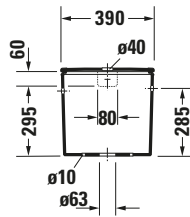

Spülkasten

Basis Angaben	
Langbezeichnung	Duravit DuraStyle Spülkasten, 170 mm, Weiß Hochglanz, Inkl. Innengarnitur, 6/3 l, Dual Flush, WonderGliss – 09350000051

Spezifikationen	
Material	
Material	Keramik
Farbe	
Farbwert	Weiß
Glanzgrad	Hochglanz
Spülung	
Unified Water Label (UWL) Klasse	2
Große Spülwassermenge	6 l
Bedienung	
Spülbedienung	Druckknopf
Wasseranschluss	
Anschlussmaß Wasseranschluss	3/8"
Position Wasseranschluss	Rechts / Links
Relevante Zertifikate	
Unified Water Label (UWL) Klasse	2

Features	
Oberflächenveredelung	
WonderGliss	✓

Logistik	
Artikelgewicht	13,6 kg

Passende Produkte	
Passende Artikel	
	Drücker # 007461 Universal
	Stand WC für Kombination # 215509 DuraStyle
	Stand WC für Kombination # 215609 DuraStyle
	Stand WC Kombination für Dusch-WC Sitz # 215659 DuraStyle
	Nachrüstgarnitur # 0076281000 Universal

Beschreibungstexte	
Ausschreibungstext	Duravit DuraStyle Spülkasten Weiß 170 mm, Designer: Matteo Thun & Antonio Rodriguez, Sanitärkeramik, Spülart: Dual Flush, Position Wasseranschluss: Rechts, Links 3/8", Anschlussmaß Wasseranschluss: 3/8", Anschlussart Wasseranschluss: Aussengewinde, Bedienungsart: Drücker, Große Spülwassermenge: 6 l, Kleine Spülwassermenge: 3 l, Spülkastenvolumen: 16,13 l, Inkl. Innengarnitur, Unified Water Label (UWL) Klasse: 2, CE-Kennzeichen-1: EN 997, EAN Nr.: 4021534854705, Artikelgewicht: 13,6 kg, Abmessungen (Breite / Länge x Tiefe / Breite x Höhe): 390 x 170 x 370 mm, WonderGliss, Artikel Nr.: 09350000051