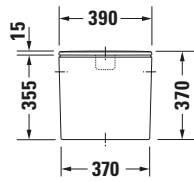

Spülkasten

Basis Angaben	
Langbezeichnung	Duravit DuraStyle Spülkasten, 170 mm, Weiß Hochglanz, Inkl. Innengarnitur, 6/3 l, Dual Flush, WonderGliss – 09350000051

Spezifikationen	
Material	
Material	Keramik
Farbe	
Farbwert	Weiß
Glanzgrad	Hochglanz
Spülung	
Unified Water Label (UWL) Klasse	2
Große Spülwassermenge	6 l
Bedienung	
Spülbedienung	Druckknopf
Wasseranschluss	
Anschlussmaß Wasseranschluss	3/8"
Position Wasseranschluss	Rechts / Links
Relevante Zertifikate	
Unified Water Label (UWL) Klasse	2

Features	
Oberflächenveredelung	
WonderGliss	✓

Logistik	
Artikelgewicht	13,6 kg

Passende Produkte	
Passende Artikel	
	Drücker # 007461 Universal
	Stand WC für Kombination # 215509 DuraStyle
	Stand WC für Kombination # 215609 DuraStyle
	Stand WC Kombination für Dusch-WC Sitz # 215659 DuraStyle
	Nachrüstgarnitur # 0076281000 Universal

Beschreibungstexte	
Ausschreibungstext	Duravit DuraStyle Spülkasten Weiß 170 mm, Designer: Matteo Thun & Antonio Rodriguez, Sanitärkeramik, Spülart: Dual Flush, Position Wasseranschluss: Rechts, Links 3/8", Anschlussmaß Wasseranschluss: 3/8", Anschlussart Wasseranschluss: Aussengewinde, Bedienungsart: Drücker, Große Spülwassermenge: 6 l, Kleine Spülwassermenge: 3 l, Spülkastenvolumen: 16,13 l, Inkl. Innengarnitur, Unified Water Label (UWL) Klasse: 2, CE-Kennzeichen-1: EN 997, EAN Nr.: 4021534854705, Artikelgewicht: 13,6 kg, Abmessungen (Breite / Länge x Tiefe / Breite x Höhe): 390 x 170 x 370 mm, WonderGliss, Artikel Nr.: 09350000051