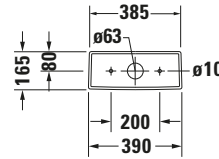

Spülkasten

Basis Angaben	
Langbezeichnung	Duravit DuraStyle Spülkasten, 170 mm, Weiß Hochglanz, Inkl. Innengarnitur, 6/3 l, Dual Flush, WonderGliss – 09350000051

Spezifikationen	
Material	
Material	Keramik
Farbe	
Farbwert	Weiß
Glanzgrad	Hochglanz
Spülung	
Unified Water Label (UWL) Klasse	2
Große Spülwassermenge	6 l
Bedienung	
Spülbedienung	Druckknopf
Wasseranschluss	
Anschlussmaß Wasseranschluss	3/8"
Position Wasseranschluss	Rechts / Links
Relevante Zertifikate	
Unified Water Label (UWL) Klasse	2

Features	
Oberflächenveredelung	
WonderGliss	✓

Logistik	
Artikelgewicht	13,6 kg

Passende Produkte	
Passende Artikel	
	Drücker # 007461 Universal
	Stand WC für Kombination # 215509 DuraStyle
	Stand WC für Kombination # 215609 DuraStyle
	Stand WC Kombination für Dusch-WC Sitz # 215659 DuraStyle
	Nachrüstgarnitur # 0076281000 Universal

Beschreibungstexte	
Ausschreibungstext	Duravit DuraStyle Spülkasten Weiß 170 mm, Designer: Matteo Thun & Antonio Rodriguez, Sanitärkeramik, Spülart: Dual Flush, Position Wasseranschluss: Rechts, Links 3/8", Anschlussmaß Wasseranschluss: 3/8", Anschlussart Wasseranschluss: Aussengewinde, Bedienungsart: Drücker, Große Spülwassermenge: 6 l, Kleine Spülwassermenge: 3 l, Spülkastenvolumen: 16,13 l, Inkl. Innengarnitur, Unified Water Label (UWL) Klasse: 2, CE-Kennzeichen-1: EN 997, EAN Nr.: 4021534854705, Artikelgewicht: 13,6 kg, Abmessungen (Breite / Länge x Tiefe / Breite x Höhe): 390 x 170 x 370 mm, WonderGliss, Artikel Nr.: 09350000051