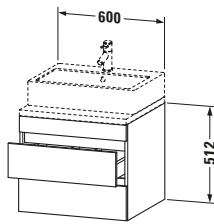

Konsolenwaschtischunterbau wandhängend

Basis Angaben	
Langbezeichnung	Duravit DuraStyle Konsolenwaschtischunterbau wandhängend, Nussbaum Matt, Rechteckig, Anzahl Schubkästen: 2 – DS531507943

Spezifikationen	
Anzahl Schubkästen	2
Für Anzahl Waschtische	1
Montagegrad	Montiert
Waschplatz	
Position Becken	Mitte
Montage	
Montageart	Konsolenmontage / Wandhängend / Wandmontage
Farbe	
Farbwert	Nussbaum
Glanzgrad	Matt
Front	
Farbwert Front	Nussbaum
Glanzgrad Front	Matt
Korpus	
Glanzgrad Korpus	Matt
Material Korpus	Hochverdichtete Dreischicht-Holzspanplatte
Oberfläche Korpus	Dekor
Griff	
Ausführung Griff	Grifflos

Features	
Inneneinteilung	Optional
Selbsteinzug mit Dämpfung	✓
Siphonausschnitt	✓
Schürze	✓

Lieferumfang	
Montage	
Inkl. Befestigungsmaterial	✓
Technische Dokumentation	
Inkl. Montageanleitung	digital und gedruckt

Logistik	
Artikelgewicht	21,3 kg
Verkaufsverpackung	
Art Verkaufsverpackung	Karton
Menge / Verkaufsverpackung	1 Stk.
Ab Werk verpackt	✓
Breite Verkaufsverpackung inkl. Artikel	685 mm
Höhe Verkaufsverpackung inkl. Artikel	670 mm
Tiefe Verkaufsverpackung inkl. Artikel	640 mm
Gewicht Verkaufsverpackung inkl. Artikel	25,5 kg
Anzahl Packstücke	1

Vermaßung	
Breite / Länge	600 mm
Höhe	512 mm
Tiefe / Breite	548 mm
Min. Wandabstand	20 mm

Passende Produkte	
Passende Artikel	
	Raumsparsiphon # 005076 Universal
	Inneneinteilung # UV9846 Universal

Notwendige Artikel	
	Konsolle # DS103C DuraStyle
	Konsolle # DS107C DuraStyle
	Konsolle # DS102C DuraStyle
	Konsolle # DS106C DuraStyle

Weitere Informationen finden Sie hier

<https://pro.duravit.de/p/DS531507943>