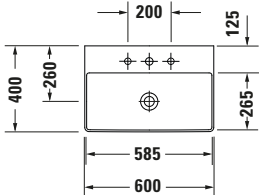

Waschtisch

Basis Angaben

Langbezeichnung	Duravit DuraSquare Waschtisch Compact 600 mm Weiß Hochglanz, Hahnlochbank, Anzahl Hahnlöcher pro Waschplatz: 0, Geschliffen – 2356600079
-----------------	--

Spezifikationen
Farbe

Waschplatz

Hahnlochbank	✓
--------------	---

Logistik

Artikelgewicht	12,9 kg
----------------	---------

Passende Produkte
Passende Artikel

	Designsiphon # 0050361000 Universal
	Designsiphon # 0050364600 Universal

Beschreibungstexte

Ausschreibungstext	Duravit DuraSquare Waschtisch Compact Weiß Hochglanz 600 mm, Designer: Duravit, DuraCeram®, Aufsatz, Ohne Überlauf, Position Ablauf: Mitte, Geschliffen, Von unten glasiert, Ablagefläche: Hahnlochbank, Anzahl Becken: 1, Beckenform: Rechteckig, Position Becken: Mitte, Position Hahnloch: Ohne, Weiß Hochglanz, Geeignet für Möbel, Hahnlochbank, Inkl. Keramische Ventilabdeckhaube, Inkl. Schaftventil, CE-Kennzeichen-1: EN 14688, EAN Nr.: 4053424502830, Artikelgewicht: 12,9 kg, Beckenbreite: 585 mm, Beckentiefe: 265 mm, Abmessungen (Breite / Länge x Tiefe / Breite x Höhe): 600 x 400 x 145 mm, Artikel Nr.: 2356600079
--------------------	---