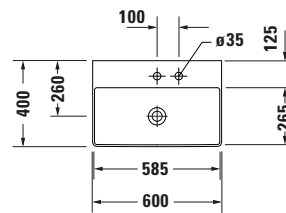

Waschtisch

Basis Angaben

Langbezeichnung	Duravit DuraSquare Waschtisch Compact 600 mm Weiß Hochglanz, Hahnlochbank, Anzahl Hahnlöcher pro Waschplatz: 0, Geschliffen – 2356600079
-----------------	--

Spezifikationen
Farbe

Waschplatz

Hahnlochbank	✓
--------------	---

Logistik

Artikelgewicht	12,9 kg
----------------	---------

Passende Produkte
Passende Artikel

	Designsiphon # 0050361000 Universal
	Designsiphon # 0050364600 Universal

Beschreibungstexte

Ausschreibungstext	Duravit DuraSquare Waschtisch Compact Weiß Hochglanz 600 mm, Designer: Duravit, DuraCeram®, Aufsatz, Ohne Überlauf, Position Ablauf: Mitte, Geschliffen, Von unten glasiert, Ablagefläche: Hahnlochbank, Anzahl Becken: 1, Beckenform: Rechteckig, Position Becken: Mitte, Position Hahnloch: Ohne, Weiß Hochglanz, Geeignet für Möbel, Hahnlochbank, Inkl. Keramische Ventilabdeckhaube, Inkl. Schaftventil, CE-Kennzeichen-1: EN 14688, EAN Nr.: 4053424502830, Artikelgewicht: 12,9 kg, Beckenbreite: 585 mm, Beckentiefe: 265 mm, Abmessungen (Breite / Länge x Tiefe / Breite x Höhe): 600 x 400 x 145 mm, Artikel Nr.: 2356600079
--------------------	---