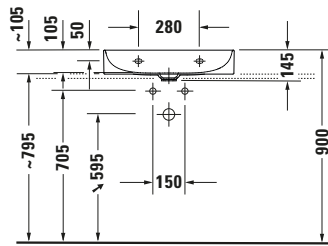

Waschtisch

Basis Angaben

Langbezeichnung	Duravit DuraSquare Waschtisch Compact 600 mm Weiß Hochglanz, Hahnlochbank, Anzahl Hahnlöcher pro Waschplatz: 0, Geschliffen – 2356600079
-----------------	--

Spezifikationen
Farbe

Waschplatz

Hahnlochbank	✓
--------------	---

Logistik

Artikelgewicht	12,9 kg
----------------	---------

Passende Produkte
Passende Artikel

	Designsiphon # 0050361000 Universal
	Designsiphon # 0050364600 Universal

Beschreibungstexte

Ausschreibungstext	Duravit DuraSquare Waschtisch Compact Weiß Hochglanz 600 mm, Designer: Duravit, DuraCeram®, Aufsatz, Ohne Überlauf, Position Ablauf: Mitte, Geschliffen, Von unten glasiert, Ablagefläche: Hahnlochbank, Anzahl Becken: 1, Beckenform: Rechteckig, Position Becken: Mitte, Position Hahnloch: Ohne, Weiß Hochglanz, Geeignet für Möbel, Hahnlochbank, Inkl. Keramische Ventilabdeckhaube, Inkl. Schaftventil, CE-Kennzeichen-1: EN 14688, EAN Nr.: 4053424502830, Artikelgewicht: 12,9 kg, Beckenbreite: 585 mm, Beckentiefe: 265 mm, Abmessungen (Breite / Länge x Tiefe / Breite x Höhe): 600 x 400 x 145 mm, Artikel Nr.: 2356600079
--------------------	---