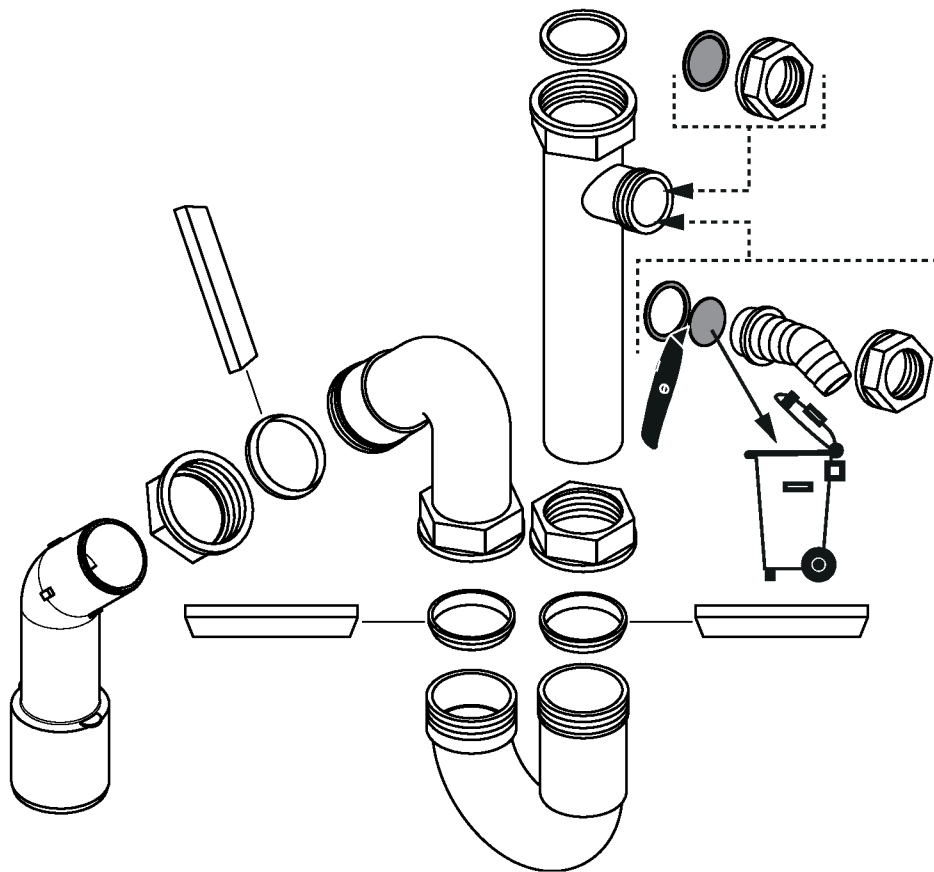

hansgrohe

Drain

1 x 43922000

manual for sink 370 x 370

Model: CH 1111

4 059625 008027

Nach der Montage alle Muttern fest anziehen!
 Serrerer tous les écrous à fond après le montage
 After mounting tighten all nuts firmly!
 Dopo il montaggio serrare tutti i dadi!
 ¡Apretar todas las tuercas tras el montaje!
 Na de montage alle moeren opnieuw aandraaien!
 Stram alle møtrikker efter monteringen
 Apertar todas as porcas no final da montagem!
 Po montażu mocno dokręcić wszystkie nakrętki!
 Po provedení montáže utáhněte všechny matice!
 Po montáži pevne utiahnite všetky matice!
 安装完成后拧紧所有组件!
 После монтажа прочно затяните все гайки!
 Szerelés után minden anyát jól meg kell húzni!
 Kiristä asennuksen jälkeen kaikki mutterit tiukkaan!
 Dra át alla muttrar efter montering!
 Sumontavę tvirtai užveržkite visas veržles!
 Nakon montaže zategnite sve matice!
 Montajdan sonra tüm somunları iyice sıkın!
 După montare strângeti bine toate piulițele!
 Μετά την τοποθέτηση θα πρέπει να σφίξετε καλά όλα
 τα παξιμάδια!
 Po montáži čvrsto pritegnite vse matice!
 Pärast paigaldust keerata kõik mutrid kinni!
 Pēc montāžas cieti pievelciet visus uzgriežņus!
 Nakon montaže zategnite sve navrtke!
 Trekk til alle muttere etter montering!
 След монтажа затегнете добре всички гайки!
 Pas montimit shtrëngoni të gjitha dadot!
 بعد التركيب، يتم تثبيت جميع الصواميل بإحكام!