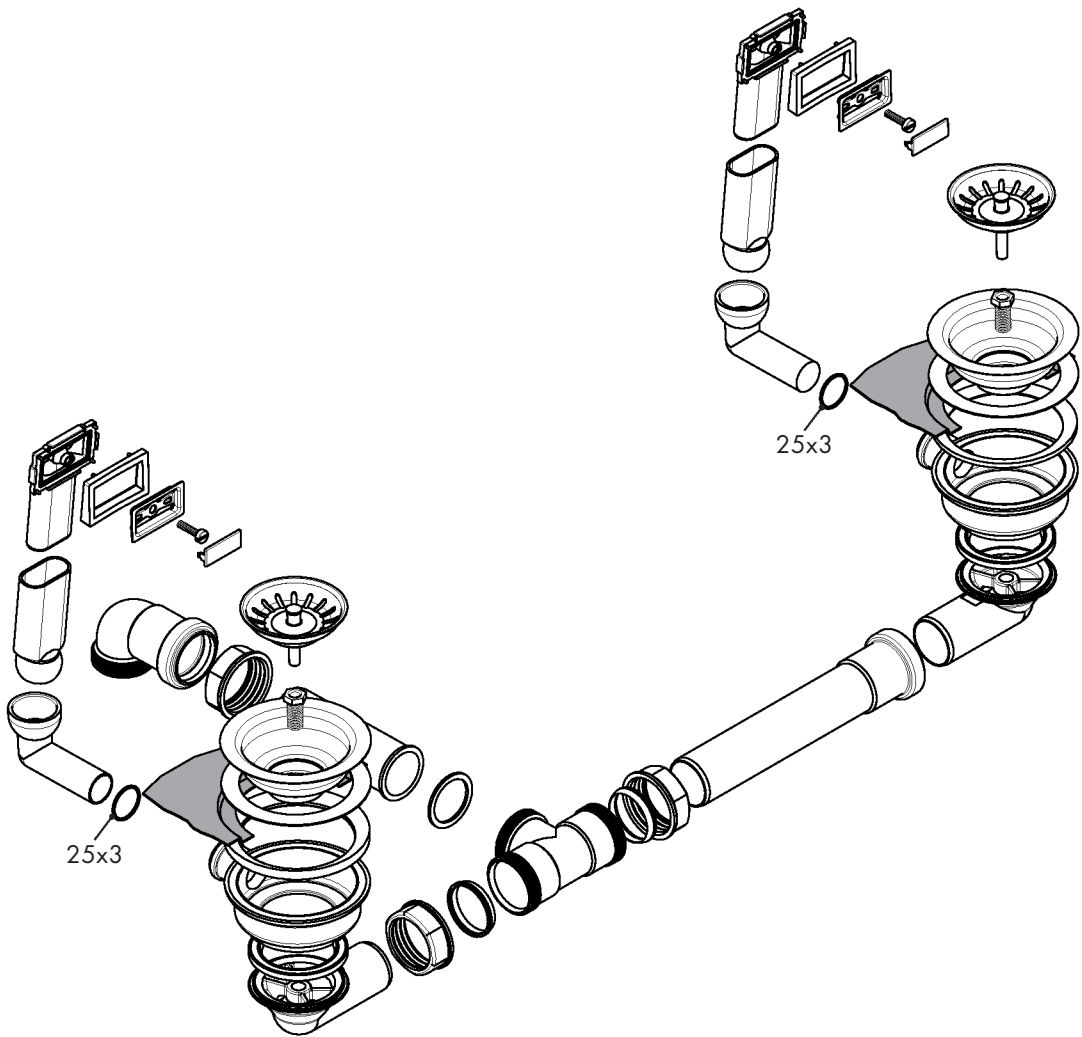

hansgrohe

Drain

1 x 43922000

manual for sink 370 x 370

Model: CH 1111

4 059625 008027

Nach der Montage alle Muttern fest anziehen!
 Serrerer tous les écrous à fond après le montage
 After mounting tighten all nuts firmly!
 Dopo il montaggio serrare tutti i dadi!
 ¡Apretar todas las tuercas tras el montaje!
 Na de montage alle moeren opnieuw aandraaien!
 Stram alle møtrikker efter monteringen
 Apertar todas as porcas no final da montagem!
 Po montażu mocno dokręcić wszystkie nakrętki!
 Po provedení montáže utáhněte všechny matice!
 Po montáži pevne utiahnite všetky matice!
 安装完成后拧紧所有组件!
 После монтажа прочно затяните все гайки!
 Szerelés után minden anyát jól meg kell húzni!
 Kiristä asennuksen jälkeen kaikki mutterit tiukkaan!
 Dra át alla muttrar efter montering!
 Sumontavę tvirtai užveržkite visas veržles!
 Nakon montaže zategnite sve matice!
 Montajdan sonra tüm somunları iyice sıkın!
 După montare strângeti bine toate piulițele!
 Μετά την τοποθέτηση θα πρέπει να σφίξετε καλά όλα
 τα παξιμάδια!
 Po montáži čvrsto pritegnite vse matice!
 Pärast paigaldust keerata kõik mutrid kinni!
 Pēc montāžas cieti pievelciet visus uzgriežņus!
 Nakon montaže zategnite sve navrtke!
 Trekk til alle muttere etter montering!
 След монтажа затегнете добре всички гайки!
 Pas montimit shtrëngoni të gjitha dadot!
 بعد التركيب، يتم تثبيت جميع الصواميل بإحكام!