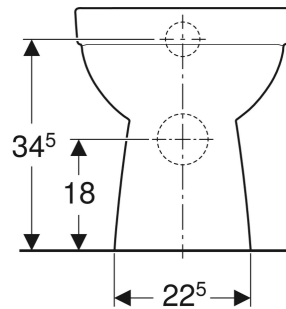

Geberit Renova Stand-WC Tiefspüler, Abgang horizontal, teilgeschlossenes Keramikdesign, Rimfree

VERWENDUNGSZWECKE

- Für AP-Spülkästen
- Für Druckspüler

EIGENSCHAFTEN

- Tiefspül-WC
- Bodenstehend
- Spülrandlose WC-Keramik mit Rimfree-Spültechnik
- Typ 1, Vollmenge 6 / 5 l, nach EN 997

- Spült mit 4,5 l
- Abgang horizontal
- Teilgeschlossenes Keramikdesign

TECHNISCHE DATEN

Werkstoff Sanitärkeramik

LIEFERUMFANG

- WC-Keramik

- Befestigungsmaterial

ZUSÄTZLICH ZU BESTELLEN

- WC-Sitz

INFO

- Kombinierbar mit Geberit AP-Spülkasten Art.-Nr. 140.300.11.1

Art.-Nr.	Farbe / Oberfläche	B cm	H cm	T cm	Abgang	VE1 St.	VE2 St.
500.480.01.8	weiß / KeraTect	35.5	40	49	horizontal	1	10