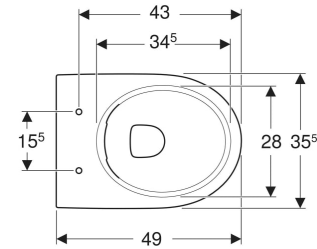

Geberit Renova Stand-WC Tiefspüler, Abgang horizontal, teilgeschlossenes Keramikdesign, Rimfree

VERWENDUNGSZWECKE

- Für AP-Spülkästen
- Für Druckspüler

EIGENSCHAFTEN

- Tiefspül-WC
- Bodenstehend
- Spülrandlose WC-Keramik mit Rimfree-Spültechnik
- Typ 1, Vollmenge 6 / 5 l, nach EN 997

- Spült mit 4,5 l
- Abgang horizontal
- Teilgeschlossenes Keramikdesign

TECHNISCHE DATEN

Werkstoff Sanitärkeramik

LIEFERUMFANG

- WC-Keramik

- Befestigungsmaterial

ZUSÄTZLICH ZU BESTELLEN

- WC-Sitz

INFO

- Kombinierbar mit Geberit AP-Spülkasten Art.-Nr. 140.300.11.1

Art.-Nr.	Farbe / Oberfläche	B cm	H cm	T cm	Abgang	VE1 St.	VE2 St.
500.480.01.8	weiß / KeraTect	35.5	40	49	horizontal	1	10