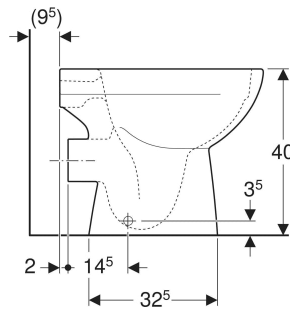

Geberit Renova Stand-WC Tiefspüler, Abgang horizontal, teilgeschlossenes Keramikdesign, Rimfree

VERWENDUNGSZWECKE

- Für AP-Spülkästen
- Für Druckspüler

EIGENSCHAFTEN

- Tiefspül-WC
- Bodenstehend
- Spülrandlose WC-Keramik mit Rimfree-Spültechnik
- Typ 1, Vollmenge 6 / 5 l, nach EN 997

- Spült mit 4,5 l
- Abgang horizontal
- Teilgeschlossenes Keramikdesign

TECHNISCHE DATEN

Werkstoff Sanitärkeramik

LIEFERUMFANG

- WC-Keramik

- Befestigungsmaterial

ZUSÄTZLICH ZU BESTELLEN

- WC-Sitz

INFO

- Kombinierbar mit Geberit AP-Spülkasten Art.-Nr. 140.300.11.1

Art.-Nr.	Farbe / Oberfläche	B cm	H cm	T cm	Abgang	VE1 St.	VE2 St.
500.480.01.8	weiß / KeraTect	35.5	40	49	horizontal	1	10