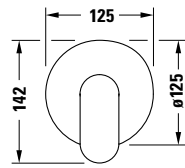

Einhebelmischer Unterputz Set

Basis Angaben

Langbezeichnung	Duravit Wave Einhebelmischer Unterputz Set Chrom Hochglanz – WA4210007010
-----------------	---

Passende Produkte

Passende Artikel
Passende Artikel finden Sie auf unserer Webseite.

Spezifikationen

Wasseranschluss	
Anschlussart Wasseranschluss	Grundkörper
Temperaturregelung	Keramikmischsystem
Anzahl Verbraucher	1
Form Rosette	Rund
Durchflussmenge (3 bar)	21 l/min
Min. Empfohlener Betriebsdruck	1 bar
Max. Empfohlener Betriebsdruck	5 bar
Farbe	
Farbwert	Chrom
Glanzgrad	Hochglanz