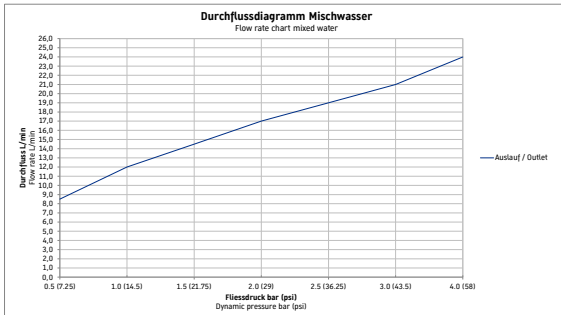

Einhebelmischer Unterputz Set

Basis Angaben

Langbezeichnung	Duravit Wave Einhebelmischer Unterputz Set Chrom Hochglanz – WA4210007010
-----------------	---

Passende Produkte

Passende Artikel
Passende Artikel finden Sie auf unserer Webseite.

Spezifikationen

Wasseranschluss	
Anschlussart Wasseranschluss	Grundkörper
Temperaturregelung	Keramikmischsystem
Anzahl Verbraucher	1
Form Rosette	Rund
Durchflussmenge (3 bar)	21 l/min
Min. Empfohlener Betriebsdruck	1 bar
Max. Empfohlener Betriebsdruck	5 bar
Farbe	
Farbwert	Chrom
Glanzgrad	Hochglanz