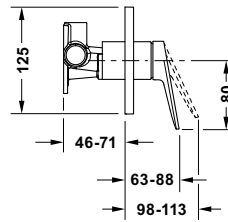

Einhebelmischer Unterputz Set

Basis Angaben

Langbezeichnung	Duravit Wave Einhebelmischer Unterputz Set Chrom Hochglanz – WA4210007010
-----------------	---

Passende Produkte

Passende Artikel
Passende Artikel finden Sie auf unserer Webseite.

Spezifikationen

Wasseranschluss	
Anschlussart Wasseranschluss	Grundkörper
Temperaturregelung	Keramikmischsystem
Anzahl Verbraucher	1
Form Rosette	Rund
Durchflussmenge (3 bar)	21 l/min
Min. Empfohlener Betriebsdruck	1 bar
Max. Empfohlener Betriebsdruck	5 bar
Farbe	
Farbwert	Chrom
Glanzgrad	Hochglanz