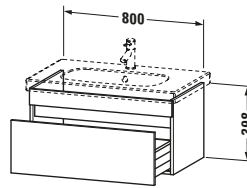

DuraStyle # DS638407918

Design by Matteo Thun & Antonio Rodriguez

Waschtischunterbau wandhängend

Basis Angaben	
Langbezeichnung	Duravit DuraStyle Waschtischunterbau wandhängend, Nussbaum Matt, Rechteckig, Anzahl Auszüge: 1 – DS638407918

Spezifikationen	
Anzahl Auszüge	1
Für Anzahl Waschtische	1
Montagegrad	Montiert

Waschplatz	
Position Becken	Mitte

Montage	
Montageart	Montage unter Waschtisch / Wandhängend / Wandmontage

Farbe	
Farbwert	Nussbaum
Glanzgrad	Matt

Front	
Farbwert Front	Nussbaum
Glanzgrad Front	Matt

Korpus	
Glanzgrad Korpus	Matt
Material Korpus	Hochverdichtete Dreischicht-Holzspanplatte
Oberfläche Korpus	Dekor

Griff	
Ausführung Griff	Grifflos

Features	
Inneneinteilung	Optional
Selbsteinzug mit Dämpfung	✓

Lieferumfang	
Montage	
Inkl. Befestigungsmaterial	✓
Technische Dokumentation	
Inkl. Montageanleitung	digital und gedruckt

Logistik	
Artikelgewicht	17 kg

Verkaufsverpackung	
Art Verkaufsverpackung	Karton
Menge / Verkaufsverpackung	1 Stk.
Ab Werk verpackt	✓
Breite Verkaufsverpackung inkl. Artikel	815 mm
Höhe Verkaufsverpackung inkl. Artikel	500 mm
Tiefe Verkaufsverpackung inkl. Artikel	500 mm
Gewicht Verkaufsverpackung inkl. Artikel	20 kg
Anzahl Packstücke	1

Vermaßung	
Breite / Länge	800 mm
Höhe	398 mm
Tiefe / Breite	453 mm
Min. Wandabstand	0 mm

Passende Produkte	
Passende Artikel	
	Waschtisch # 034285 D-Code
	Raumsparsiphon # 005076 Universal
	Inneneinteilung # UV9845 Universal
Notwendige Artikel	
	Raumsparsiphon # 005076 Universal
	Waschtisch # 034285 D-Code

Weitere Informationen finden Sie hier

<https://pro.duravit.de/p/DS638407918>