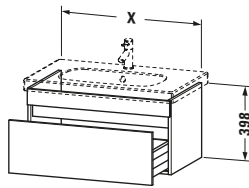

DuraStyle # DS638407918

Design by Matteo Thun & Antonio Rodriguez

Waschtischunterbau wandhängend

Basis Angaben	
Langbezeichnung	Duravit DuraStyle Waschtischunterbau wandhängend, Nussbaum Matt, Rechteckig, Anzahl Auszüge: 1 – DS638407918

Spezifikationen	
Anzahl Auszüge	1
Für Anzahl Waschtische	1
Montagegrad	Montiert

Waschplatz	
Position Becken	Mitte

Montage	
Montageart	Montage unter Waschtisch / Wandhängend / Wandmontage

Farbe	
Farbwert	Nussbaum
Glanzgrad	Matt

Front	
Farbwert Front	Nussbaum
Glanzgrad Front	Matt

Korpus	
Glanzgrad Korpus	Matt
Material Korpus	Hochverdichtete Dreischicht-Holzspanplatte
Oberfläche Korpus	Dekor

Griff	
Ausführung Griff	Grifflos

Features	
Inneneinteilung	Optional
Selbsteinzug mit Dämpfung	✓

Lieferumfang	
Montage	
Inkl. Befestigungsmaterial	✓
Technische Dokumentation	
Inkl. Montageanleitung	digital und gedruckt

Logistik	
Artikelgewicht	17 kg

Verkaufsverpackung	
Art Verkaufsverpackung	Karton
Menge / Verkaufsverpackung	1 Stk.
Ab Werk verpackt	✓
Breite Verkaufsverpackung inkl. Artikel	815 mm
Höhe Verkaufsverpackung inkl. Artikel	500 mm
Tiefe Verkaufsverpackung inkl. Artikel	500 mm
Gewicht Verkaufsverpackung inkl. Artikel	20 kg
Anzahl Packstücke	1

Vermaßung	
Breite / Länge	800 mm
Höhe	398 mm
Tiefe / Breite	453 mm
Min. Wandabstand	0 mm

Passende Produkte	
Passende Artikel	
	Waschtisch # 034285 D-Code
	Raumsparsiphon # 005076 Universal
	Inneneinteilung # UV9845 Universal
Notwendige Artikel	
	Raumsparsiphon # 005076 Universal
	Waschtisch # 034285 D-Code

Weitere Informationen finden Sie hier

<https://pro.duravit.de/p/DS638407918>