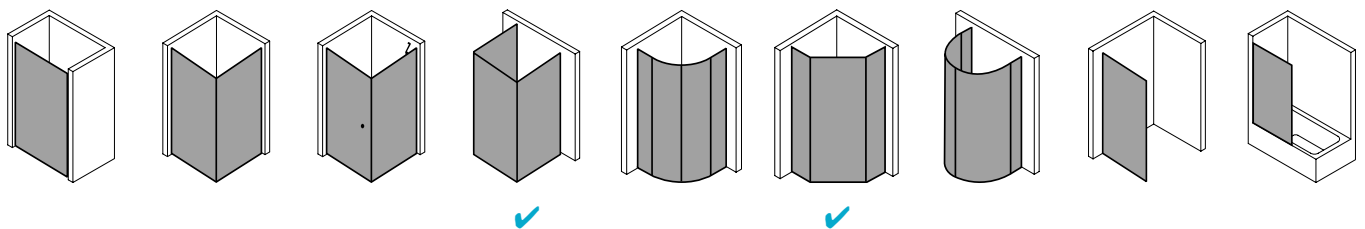

Technische Daten

Höhe	2000 mm
Breite	900 mm
Tiefe	31 mm
Oberfläche	Silber Hochglanz
Glas	ESG SR Opaco
Beschichtung	CLEAN
Wanneneinbaumaß	780-810/880-910 mm
Glasaußenkante	755-785/855-885 mm
Anschlag	rechts
Türart	

Einbausituation