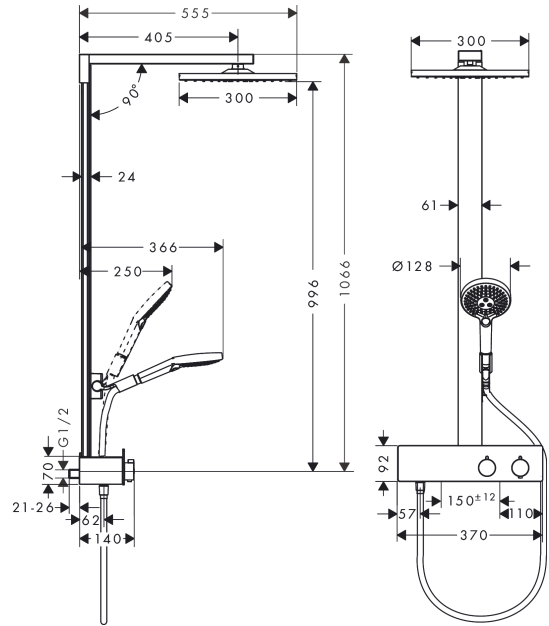

Raindance E

Showerpipe 300 1jet mit ShowerTablet 350

Oberfläche: **Mattweiß** Artikelnummer: **27361700**

Beschreibung

Merkmale

- besteht aus: Kopfbrause, Handbrause, Brausethermostat, Handbrausehalterung, Brauseschlauch, Brausestange
- Kopfbrause Raindance E 300 Air 1jet
- Brausekopfgröße Kopfbrause: 300 x 300 mm
- Strahlart Kopfbrause: RainAir
- Oberfläche Ablage: Aluminium eloxiert
- Strahlart Handbrause: RainAir, Rain, Whirl
- maximale Durchflussmenge für Showerpipe bei 3 bar: 16 l/min
- Mindestfließdruck: 1,5 bar
- min. Betriebsdruck: 1,5 bar
- max. Betriebsdruck: 10 bar
- Neigungswinkel um 90° verstellbar, Handbrausehalterung schwenkt nach links und rechts sowie oben und unten
- Brausearmlänge Kopfbrause: 405 mm
- CoolContact am Thermostat: Verhindert ein Aufheizen des Gehäuses und macht Duschen so noch sicherer
- Thermostat ShowerTablet 350
- Sicherheitssperre bei 40°C
- einstellbare Heißwasserbegrenzung
- gleichzeitige Nutzung von mehreren Verbrauchern nicht möglich
- für Durchlauferhitzer geeignet
- Montageart: Aufputzinstallation
- Anschlussgröße: DN15
- Anschlussgewinde: G ½
- Stichmaß: 150 ± 12 mm
- Eigensicher gegen Rückfließen
- Brausestangenbreite: 61 mm
- 2 Verbraucher
- PA-IX 16913/IIOB

Technologie

Designpreise

reddot award 2018
winner

Raindance E
Showerpipe 300 1jet mit ShowerTablet 350
 Oberfläche: **Mattweiß** Artikelnummer: **27361700**

Produktabbildung

Maßzeichnung

Durchflussdiagramm