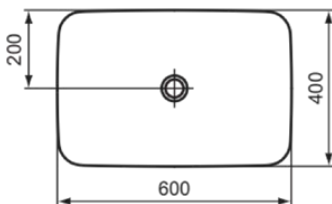

CONNECT AIR

E034801

CONNECT AIR | Schale 600x400x135 mm in weiß glänzend, ohne Hahnloch, ohne Überlauf

Bild & Zeichnung

Allgemeine Informationen

Produktkategorie:	Waschtische
Produktart:	Schale
Marke:	Ideal Standard
Kollektion:	CONNECT AIR
Designer:	Studio Levien
Colour:	01 - Weiß Glänzend
Oberflächenbeschaffenheit:	glänzend
Höhe (mm):	135
Breite (mm):	600
Ausladung (mm):	400
Nettogewicht (kg):	10.50
EAN Code:	5017830506881