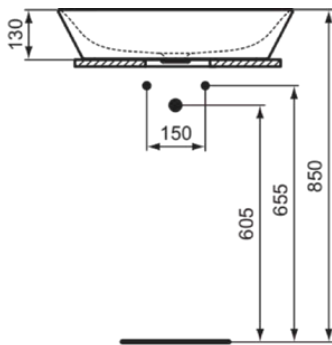

CONNECT AIR

E034801

CONNECT AIR | Schale 600x400x135 mm in weiß glänzend, ohne Hahnloch, ohne Überlauf

Bild & Zeichnung

Allgemeine Informationen

Produktkategorie:	Waschtische
Produktart:	Schale
Marke:	Ideal Standard
Kollektion:	CONNECT AIR
Designer:	Studio Levien
Colour:	01 - Weiß Glänzend
Oberflächenbeschaffenheit:	glänzend
Höhe (mm):	135
Breite (mm):	600
Ausladung (mm):	400
Nettogewicht (kg):	10.50
EAN Code:	5017830506881