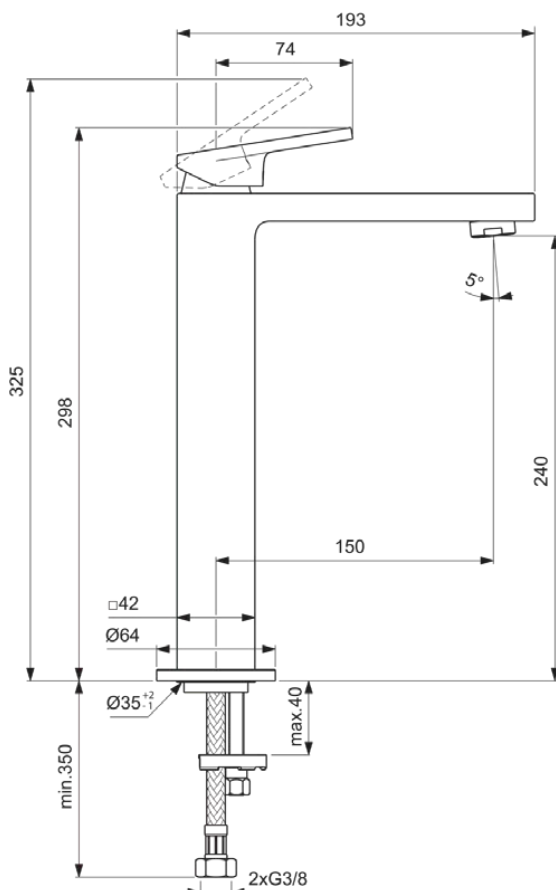

EXTRA

BD507AA

EXTRA | Waschtischarmatur 64x204x298 mm, 150 mm vertikaler Abstand bis Mitte Auslauf in chrom, 5 l/min (3 bar), ohne Ablaufgarnitur | EasyFix, Durchflussbegrenzer, FirmaFlow, SmartShine Oberfläche

Bild & Zeichnung

Allgemeine Informationen

Produktkategorie:	Waschtischarmaturen
Produktart:	Waschtischarmatur
Marke:	Ideal Standard
Kollektion:	EXTRA
Designer:	Palomba Serafini Associati
Colour:	AA - Chrom
Oberflächenbeschaffenheit:	glänzend
Höhe (mm):	298
Breite (mm):	64
Ausladung (mm):	204
Befestigungsart:	EasyFix
Nettogewicht (kg):	2.26
EAN Code:	3800861111337

Normen:	EN 248 DIN 4109-1 EN 817
Name des ACS-Zertifikates:	21 ACC LY 068_223
Name des BGCC-Zertifikates:	14-NURVSPSRB-4110

Produktspezifikationen

Anzahl der Rosette(n):	1
Anzahl der Griffe:	1
BlueStart Technologie:	Nein
Farbcode:	AA
Farbbeschreibung:	chrom
Cool Body Technologie:	Nein
FirmaFlow Kartusche:	Ja
Griffposition:	Vorderseite
Mit Kettenöse:	Nein
Integrierte Elektronik:	Nein
Niederdruckmodell:	Nein
Maximaler Durchfluss bei 3 bar (l/min):	5
Maximaler Durchfluss bei 3 bar (l/min) für alle Auslässe:	5