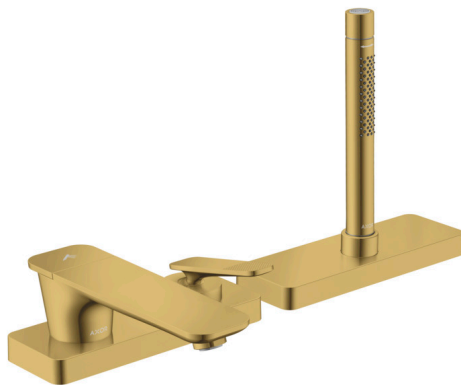

AXOR Citterio C

3-Loch Einhebel-Wannenrandmischer mit sBox - Cubic cut
 Oberfläche: **Polished Gold Optic** Artikelnummer: **49431990**

Beschreibung

Merkmale

- besteht aus: Einhebel-Wannenrandarmatur, Stabhandbrause, Brausenhalter
- Ausladung: 155 mm
- Strahlart Armatur: Normalstrahl
- Strahlart Handbrause: Rain, MonoRain
- Maximale Ausziehlänge Handbrause: 1,45 m
- sBox für eine leise, leichtgängige und geschützte Schlauchführung
- Maximale Durchflussmenge bei 3 bar: 20 l/min
- Durchfluss für Wanneneinlauf bei 3 bar: 20 l/min
- Durchfluss für Handbrause bei 3 bar: 10,6 l/min
- Keramikmischsystem
- Temperaturbegrenzung einstellbar
- Rückflussverhinderer
- Geräuschgruppe: II
- Anschlussart: Grundkörper
- Wannenrandmontage
- Durchflussklasse: D
- P-IX 10252/IIDD

Artikeldetails

Preis exkl. MwSt.

2228.00 CHF

Technologie

Produktabbildung

Maßzeichnung

AXOR Citterio C

3-Loch Einhebel-Wannenrandmischer mit sBox - Cubic cut

Oberfläche: **Polished Gold Optic** Artikelnummer: **49431990**

Durchflussdiagramm