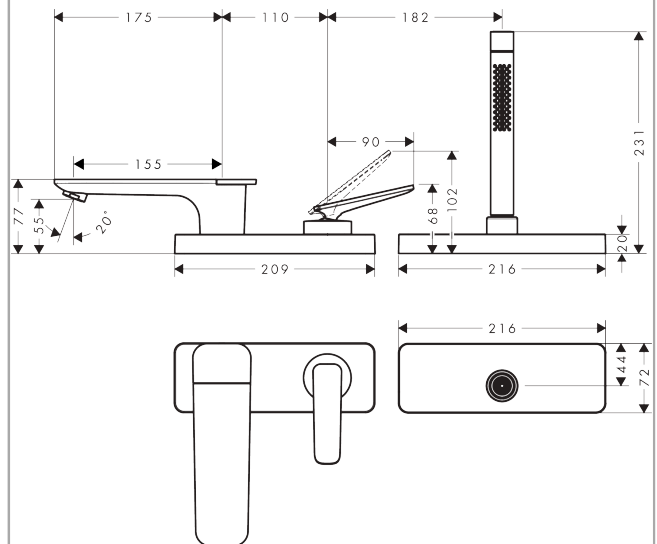

AXOR Citterio C

3-Loch Einhebel-Wannenrandmischer mit sBox - Cubic cut
 Oberfläche: **Polished Gold Optic** Artikelnummer: **49431990**

Beschreibung

Merkmale

- besteht aus: Einhebel-Wannenrandarmatur, Stabhandbrause, Brausenhalter
- Ausladung: 155 mm
- Strahlart Armatur: Normalstrahl
- Strahlart Handbrause: Rain, MonoRain
- Maximale Ausziehlänge Handbrause: 1,45 m
- sBox für eine leise, leichtgängige und geschützte Schlauchführung
- Maximale Durchflussmenge bei 3 bar: 20 l/min
- Durchfluss für Wanneneinlauf bei 3 bar: 20 l/min
- Durchfluss für Handbrause bei 3 bar: 10,6 l/min
- Keramikmischsystem
- Temperaturbegrenzung einstellbar
- Rückflussverhinderer
- Geräuschgruppe: II
- Anschlussart: Grundkörper
- Wannenrandmontage
- Durchflussklasse: D
- P-IX 10252/IIDD

Artikeldetails

Preis exkl. MwSt.

2228.00 CHF

Technologie

Produktabbildung

Maßzeichnung

AXOR Citterio C

3-Loch Einhebel-Wannenrandmischer mit sBox - Cubic cut

Oberfläche: **Polished Gold Optic** Artikelnummer: **49431990**

Durchflussdiagramm