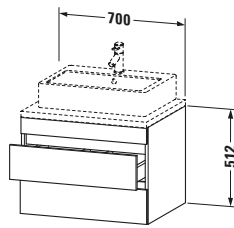

Konsolenwaschtischunterbau wandhängend

Basis Angaben	
Langbezeichnung	Duravit DuraStyle Konsolenwaschtischunterbau wandhängend, Leinen Matt, Rechteckig, Anzahl Schubkästen: 2 – DS531607518

Spezifikationen	
Anzahl Schubkästen	2
Für Anzahl Waschtische	1
Montagegrad	Montiert
Waschplatz	
Position Becken	Mitte
Montage	
Montageart	Konsolenmontage / Wandhängend / Wandmontage
Farbe	
Farbwert	Leinen
Glanzgrad	Matt
Front	
Farbwert Front	Leinen
Glanzgrad Front	Matt
Korpus	
Glanzgrad Korpus	Matt
Material Korpus	Hochverdichtete Dreischicht-Holzspanplatte
Oberfläche Korpus	Dekor
Griff	
Ausführung Griff	Grifflos

Features	
Inneneinteilung	Optional
Selbsteinzug mit Dämpfung	✓
Siphonausschnitt	✓
Schürze	✓

Lieferumfang	
Montage	
Inkl. Befestigungsmaterial	✓
Technische Dokumentation	
Inkl. Montageanleitung	digital und gedruckt

Logistik	
Artikelgewicht	23,6 kg
Verkaufsverpackung	
Art Verkaufsverpackung	Karton
Menge / Verkaufsverpackung	1 Stk.
Ab Werk verpackt	✓
Breite Verkaufsverpackung inkl. Artikel	721 mm
Höhe Verkaufsverpackung inkl. Artikel	760 mm
Tiefe Verkaufsverpackung inkl. Artikel	625 mm
Gewicht Verkaufsverpackung inkl. Artikel	30 kg
Anzahl Packstücke	1

Vermaßung	
Breite / Länge	700 mm
Höhe	512 mm
Tiefe / Breite	548 mm
Min. Wandabstand	20 mm

Passende Produkte	
Passende Artikel	
	Raumsparsiphon # 005076 Universal
	Inneneinteilung # UV9846 Universal

Notwendige Artikel	
	Konsole # DS103C DuraStyle
	Konsole # DS107C DuraStyle
	Konsole # DS102C DuraStyle
	Konsole # DS106C DuraStyle