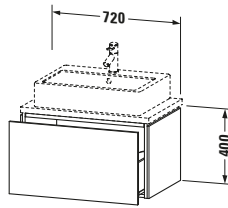

Konsolenwaschtischunterbau wandhängend

Basis Angaben	
Langbezeichnung	Duravit L-Cube Konsolenwaschtischunterbau wandhängend, Mediterrane Eiche Matt, Rechteckig, Anzahl Auszüge: 1, Tip-on Technik – LC580107171

Lieferumfang	
Montage	
Inkl. Befestigungsmaterial	✓
Technische Dokumentation	
Inkl. Montageanleitung	digital und gedruckt

Passende Produkte	
Passende Artikel	
	Raumsparsiphon # 005076 Universal
	Einrichtungssystem Set # UV0510 Universal

Spezifikationen	
Anzahl Auszüge	1
Für Anzahl Waschtische	1
Compact	✓
Montagegrad	Montiert

Logistik	
Artikelgewicht	22,8 kg
Verkaufsverpackung	
Art Verkaufsverpackung	Karton
Menge / Verkaufsverpackung	1 Stk.
Ab Werk verpackt	✓
Breite Verkaufsverpackung inkl. Artikel	540 mm
Höhe Verkaufsverpackung inkl. Artikel	860 mm
Tiefe Verkaufsverpackung inkl. Artikel	510 mm
Gewicht Verkaufsverpackung inkl. Artikel	26,5 kg
Anzahl Packstücke	1

Notwendige Artikel	
	Konsole # LC101C L-Cube
	Konsole # LC105C L-Cube
	Konsole # LC100C L-Cube
	Konsole # LC104C L-Cube

Waschplatz	
Position Becken	Mitte

Montage	
Montageart	Konsolenmontage / Wandhängend / Wandmontage

Farbe	
Farbwert	Mediterrane Eiche
Glanzgrad	Matt

Front	
Farbwert Front	Mediterrane Eiche
Glanzgrad Front	Matt

Korpus	
Glanzgrad Korpus	Matt
Material Korpus	Hochverdichtete Dreischicht-Holzspanplatte
Oberfläche Korpus	Echtholz furnier

Griff	
Ausführung Griff	Grifflos

Features	
Tip-on Technik	✓
Einrichtungssystem	Optional
Selbsteinzug mit Dämpfung	✓

Weitere Informationen finden Sie hier

<https://pro.duravit.de/p/LC580107171>