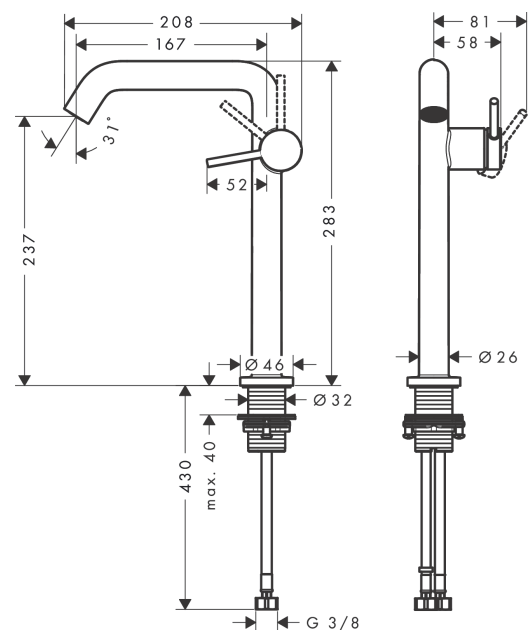

Tecturis S

Einhebel-Waschtischmischer 240 Fine CoolStart EcoSmart+ für Aufsatzwaschtische mit Push-Open Ablaufgarnitur

Oberfläche: **Matt White** Artikelnummer: **73370700**

Beschreibung

Merkmale

- besteht aus: Einhebel-Waschtischmischer, Ablaufgarnitur
- ComfortZone: 240
- Ausladung: 167 mm
- Auslaufhöhe: 230 mm
- Griffvariante: Hebel
- Strahlart: Normalstrahl
- Maximale Durchflussmenge bei 3 bar: 4 l/min
- Keramikmischsystem
- Push-Open Ablaufventil G 1 ¼
- Material Ablaufventil: Metall
- Geräuschgruppe: I
- Durchflussklasse: O
- CoolStart - Kaltwasser in Griff-Grundstellung
- PA-IX 38577/IO

Artikeldetails

ST-Nr.	6417 562.536
TEAM-Nr.	758586.103
Preis exkl. MwSt.	434.00 CHF

Technologie

Designpreise

Zertifikate / Nachhaltigkeit

Produktabbildung

Maßzeichnung

Tecturis S

Einhebel-Waschtismischer 240 Fine CoolStart EcoSmart+ für Aufsatzwaschtische mit Push-Open Ablaufgarnitur

Oberfläche: **Matt White** Artikelnummer: **73370700**

Durchflussdiagramm