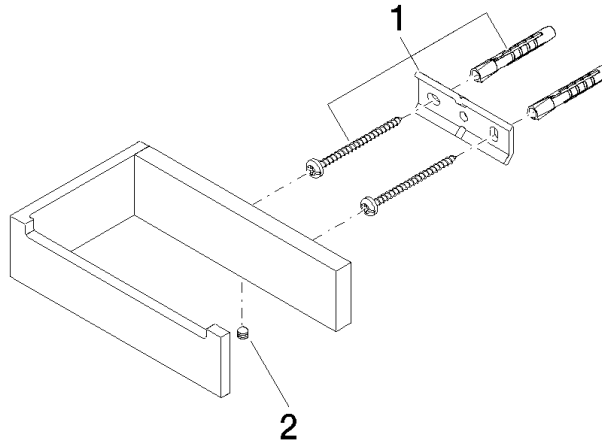

83 500 780

- Breite 140 mm
- Höhe 35 mm
- Ausladung 85 mm

	Platin	83 500 780-08
	Chrom	83 500 780-00
	Platin gebürstet	83 500 780-06
	Dark Brass matt	83 500 780-16
	Dark Bronze matt	83 500 780-17
	Dark Chrome	83 500 780-19
	Messing gebürstet (23kt Gold)	83 500 780-28
	Bronze gebürstet	83 500 780-42
	Champagne gebürstet (22kt Gold)	83 500 780-46
	Champagne (22kt Gold)	83 500 780-47
	Cyprum	83 500 780-49
	Dark Platinum gebürstet	83 500 780-99

83 500 780

mm [inches]

83 500 780

Ersatzteile für die  
anderen  
Oberflächenvarianten  
finden Sie hier:  
Chrom

### Ersatzteilstückliste

Nr.	Artikelnummer	Benennung	Verbaumenge	Lieferzeit
1	05 17 20 718 00 90	Befestigungssatz 30 x 70 x 5 mm -	1,00	2
2	90 31 11 112 00 90	Befestigung Gewindestift M5 x 6 mm -	1,00	2