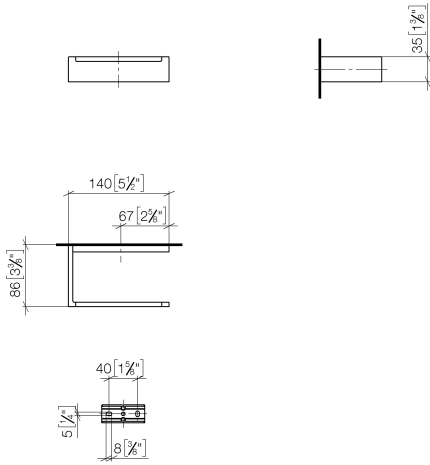

83 500 780

- Breite 140 mm
- Höhe 35 mm
- Ausladung 85 mm

	Platin	83 500 780-08
	Chrom	83 500 780-00
	Platin gebürstet	83 500 780-06
	Dark Brass matt	83 500 780-16
	Dark Bronze matt	83 500 780-17
	Dark Chrome	83 500 780-19
	Messing gebürstet (23kt Gold)	83 500 780-28
	Bronze gebürstet	83 500 780-42
	Champagne gebürstet (22kt Gold)	83 500 780-46
	Champagne (22kt Gold)	83 500 780-47
	Cyprum	83 500 780-49
	Dark Platinum gebürstet	83 500 780-99

83 500 780

mm [inches]

83 500 780

Ersatzteile für die  
anderen  
Oberflächenvarianten  
finden Sie hier:  
Chrom

### Ersatzteilstückliste

Nr.	Artikelnummer	Benennung	Verbaumenge	Lieferzeit
1	05 17 20 718 00 90	Befestigungssatz 30 x 70 x 5 mm -	1,00	2
2	90 31 11 112 00 90	Befestigung Gewindestift M5 x 6 mm -	1,00	2