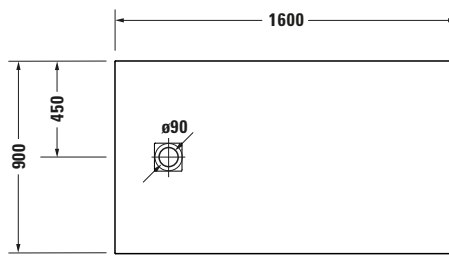

Duschwanne

Basis Angaben	
Langbezeichnung	Duravit Sustano Duschwanne 1600x900 mm Cream Matt, Bodenbündig, Halbeinbau, Aufgesetzt, Material: Verbundwerkstoff, DuroCast Nature, Rechteckig – 720285620000000

Vermaßung	
Breite / Länge	1600 mm
Tiefe / Breite	900 mm
Min. Höhe mit Füßen	0 mm
Max. Höhe mit Füßen	0 mm
Höhe mit Wannenträger	0 mm
Gefälle zum Ablauf	1°
Durchmesser Ablaufloch	90 mm

Beschreibungstexte	
Ausschreibungstext	Duravit Sustano Duschwanne Cream Matt, Form: Rechteckig, Verbundwerkstoff, DuroCast Nature, Einbauart: Bodenbündig, Halbeinbau, Aufgesetzt, Position Ablauf: Seitlich, Rutschfestigkeitsklasse: C, CE-Kennzeichen-1: EN 14527, EAN Nr.: 4063382919380, Artikelgewicht: 23,5 kg, Abmessungen (Breite / Länge x Tiefe / Breite x Höhe): 1600 x 900 x 30 mm, Artikel Nr.: 720285620000000, Passende Artikel: Duschwannenablauf, Abdicht-Set, Wandprofil; Artikel Nr.: 792803000000000; 790126000000000; Modell Nr.: 791290, 791291, 792803, 790126, 791292

Spezifikationen	
Form	Rechteckig
Rutschfestigkeitsklasse	C
Farbe	
Farbwert	Cream
Glanzgrad	Matt
Material	
Material	Verbundwerkstoff
Materialart	DuroCast Nature
Montage	
Einbauart	Bodenbündig / Halbeinbau / Aufgesetzt
Ablauf	
Position Ablauf	Seitlich