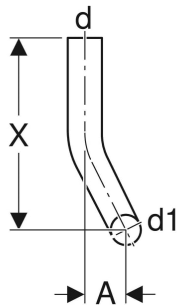

Geberit Spülbogen 90°, 28 x 21 cm, rechts gekröpft

VERWENDUNGSZWECKE

- Zum Verbinden von tief- und halbhochhängenden AP-Spülkästen mit versetzt montierten WCs

TECHNISCHE DATEN

Werkstoff

PVC

Art.-Nr.	Farbe / Oberfläche	d, ø mm	d1, ø mm	arc °	A cm	X cm	X1 cm	VE1 St.
118.115.11.1	weiß-alpin	50	44	90	12	28	21	1