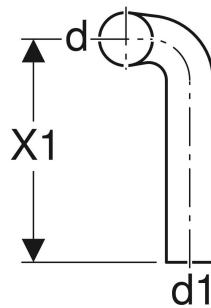

Geberit Spülbogen 90°, 28 x 21 cm, rechts gekröpft

VERWENDUNGSZWECKE

- Zum Verbinden von tief- und halbhochhängenden AP-Spülkästen mit versetzt montierten WCs

TECHNISCHE DATEN

Werkstoff

PVC

Art.-Nr.	Farbe / Oberfläche	d, ø mm	d1, ø mm	arc °	A cm	X cm	X1 cm	VE1 St.
118.115.11.1	weiß-alpin	50	44	90	12	28	21	1