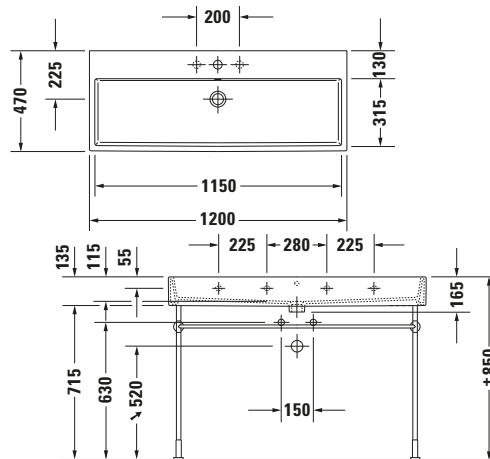

**Waschtisch**

**Basis Angaben**

Langbezeichnung	Duravit Vero Air Waschtisch 1200 mm Weiß Hochglanz, Hahnlochbank, Anzahl Hahnlöcher pro Waschplatz: 1, Über- lauf – 2350120000
-----------------	--

**Spezifikationen**

<b>Farbe</b>	
Farbwert	Weiß
Innenfarbe	Weiß
Aussenfarbe	Weiß
Glanzgrad	Hochglanz
Glanzgrad Innen	Hochglanz
Glanzgrad Außen	Hochglanz
<b>Überlauf</b>	
Überlauf	✓
<b>Waschplatz</b>	
Anzahl Hahnlöcher pro Waschplatz	1
<b>Material</b>	
Material	Keramik

**Features**

<b>Waschplatz</b>	
Hahnlochbank	✓
<b>Waschtisch</b>	
Von unten glasiert	✓

**Logistik**

Artikelgewicht	33,7 kg
----------------	---------

**Passende Produkte**

<b>Passende Artikel</b>	
	Push-open Ventil # 0050524600 Universal
	Handtuchhalter # 0030331000 Universal
	Push-open Ventil # 005052 Universal
	Designsiphon # 005036 Universal

**Beschreibungstexte**

Ausschreibungstext	Duravit Vero Air Waschtisch Weiß Hochglanz 1200 mm, Designer: Duravit, Sa- nitärkeramik, Wand- hängend, Überlauf, Position Ablauf: Mitte, Von unten glasiert, Ablagefläche: Hahn- lochbank, Anzahl Be- cken: 1, Beckenform: Rechteckig, Position Becken: Mitte, Positi- on Hahnloch: Mitte, Weiß Hochglanz, Ge- eignet für Möbel, Hahnlochbank, CE- Kennzeichen-1: EN 14688, EAN Nr.: 4053424121192, Arti- kelgewicht: 33,7 kg, Beckenbreite: 1150 mm, Beckentiefe: 315 mm, Abmessungen (Breite / Länge x Tie- fe / Breite x Höhe): 1200 x 470 x 165 mm, Artikel Nr.: 2350120000
--------------------	--