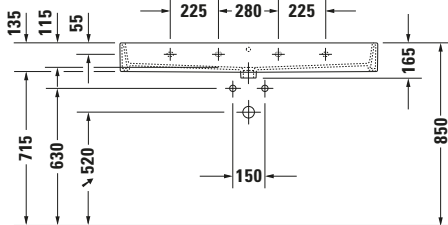

**Waschtisch**

**Basis Angaben**

Langbezeichnung	Duravit Vero Air Waschtisch 1200 mm Weiß Hochglanz, Hahnlochbank, Anzahl Hahnlöcher pro Waschplatz: 1, Über- lauf – 2350120000
-----------------	--

**Spezifikationen**

<b>Farbe</b>	
Farbwert	Weiß
Innenfarbe	Weiß
Aussenfarbe	Weiß
Glanzgrad	Hochglanz
Glanzgrad Innen	Hochglanz
Glanzgrad Außen	Hochglanz
<b>Überlauf</b>	
Überlauf	✓
<b>Waschplatz</b>	
Anzahl Hahnlöcher pro Waschplatz	1
<b>Material</b>	
Material	Keramik

**Features**

<b>Waschplatz</b>	
Hahnlochbank	✓
<b>Waschtisch</b>	
Von unten glasiert	✓

**Logistik**

Artikelgewicht	33,7 kg
----------------	---------

**Passende Produkte**

<b>Passende Artikel</b>	
	Push-open Ventil # 0050524600 Universal
	Handtuchhalter # 0030331000 Universal
	Push-open Ventil # 005052 Universal
	Designsiphon # 005036 Universal

**Beschreibungstexte**

Ausschreibungstext	Duravit Vero Air Waschtisch Weiß Hochglanz 1200 mm, Designer: Duravit, Sa- nitärkeramik, Wand- hängend, Überlauf, Position Ablauf: Mitte, Von unten glasiert, Ablagefläche: Hahn- lochbank, Anzahl Be- cken: 1, Beckenform: Rechteckig, Position Becken: Mitte, Positi- on Hahnloch: Mitte, Weiß Hochglanz, Ge- eignet für Möbel, Hahnlochbank, CE- Kennzeichen-1: EN 14688, EAN Nr.: 4053424121192, Arti- kelgewicht: 33,7 kg, Beckenbreite: 1150 mm, Beckentiefe: 315 mm, Abmessungen (Breite / Länge x Tie- fe / Breite x Höhe): 1200 x 470 x 165 mm, Artikel Nr.: 2350120000
--------------------	--