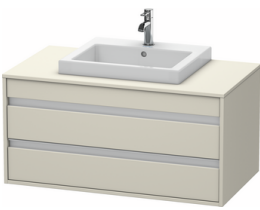

Konsolenwaschtischunterbau wandhängend

Basis Angaben	
Langbezeichnung	Duravit Ketho Konsolenwaschtischunterbau wandhängend, Taupe Matt, Rechteckig, Anzahl Ausschnitte: 1, Anzahl Schubkästen: 2 – KT675509191

Features	
Selbsteinzug mit Dämpfung	✓
Siphonausschnitt	✓
Schürze	✓
Hahnlochbohrungen möglich	✓

Weitere Informationen finden Sie hier

<https://pro.duravit.de/p/KT675509191>

Spezifikationen	
Anzahl Ausschnitte	1
Anzahl Schubkästen	2
Für Anzahl Waschtische	1
Montagegrad	Montiert

Lieferumfang	
Inkl. Konsolenplatte	✓
Montage	
Inkl. Befestigungsmaterial	✓
Technische Dokumentation	
Inkl. Montageanleitung	digital und gedruckt

Waschplatz	
Position Becken	Mitte

Logistik	
Artikelgewicht	41,5 kg