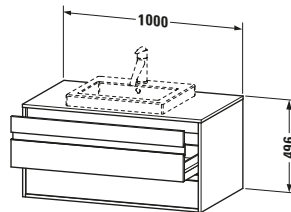

Konsolenwaschtischunterbau wandhängend

Basis Angaben	
Langbezeichnung	Duravit Ketho Konsolenwaschtischunterbau wandhängend, Taupe Matt, Rechteckig, Anzahl Ausschnitte: 1, Anzahl Schubkästen: 2 – KT675509191

Features	
Selbsteinzug mit Dämpfung	✓
Siphonausschnitt	✓
Schürze	✓
Hahnlochbohrungen möglich	✓

Weitere Informationen finden Sie hier

<https://pro.duravit.de/p/KT675509191>

Spezifikationen	
Anzahl Ausschnitte	1
Anzahl Schubkästen	2
Für Anzahl Waschtische	1
Montagegrad	Montiert

Lieferumfang	
Inkl. Konsolenplatte	✓
Montage	
Inkl. Befestigungsmaterial	✓
Technische Dokumentation	
Inkl. Montageanleitung	digital und gedruckt

Waschplatz	
Position Becken	Mitte

Logistik	
Artikelgewicht	41,5 kg

Montage	
Montageart	Wandhängend / Wandmontage

Verkaufsverpackung	
Art Verkaufsverpackung	Karton
Menge / Verkaufsverpackung	1 Stk.
Ab Werk verpackt	✓
Breite Verkaufsverpackung inkl. Artikel	610 mm
Höhe Verkaufsverpackung inkl. Artikel	1070 mm
Tiefe Verkaufsverpackung inkl. Artikel	545 mm
Gewicht Verkaufsverpackung inkl. Artikel	46 kg
Anzahl Packstücke	1

Farbe	
Farbwert	Taupe
Glanzgrad	Matt

Front	
Farbwert Front	Taupe
Glanzgrad Front	Matt

Korpus	
Glanzgrad Korpus	Matt
Material Korpus	Hochverdichtete Dreischicht-Holzspanplatte
Oberfläche Korpus	Dekor

Vermaßung	
Breite / Länge	1000 mm
Höhe	496 mm
Tiefe / Breite	550 mm
Min. Wandabstand	0 mm

Konsole	
Farbwert Konsole	Taupe
Glanzgrad Konsole	Matt
Material Konsole	Hochverdichtete Dreischicht-Holzspanplatte
Oberfläche Konsole	Dekor

Passende Produkte	
Passende Artikel	
	Raumsparsiphon # 005076 Universal

Griff	
Ausführung Griff	Griffleiste
Anzahl Griffe	2
Farbwert Griff	Silber