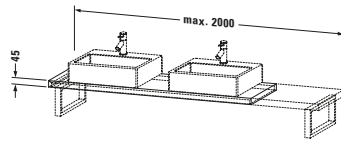

**Konsole**

Basis Angaben	
Langbezeichnung	Duravit DuraStyle Konsole, Basalt Matt, Rechteckig, Anzahl Ausschnitte: 2 – DS101C04343
Artikel Nr.	DS101C04343

Spezifikationen	
Anzahl Ausschnitte	2
Compact	✓
Oberfläche	Dekor
Oberflächenbehandlung	Direktbeschichtet
Montage	
Montageart	Wandhängend / Wandmontage
Einbauart	Vorwand
Farbe	
Farbwert	Basalt
Glanzgrad	Matt
Material	
Material	Hochverdichtete Dreischicht-Holzspanplatte
Waschplatz	
Position Becken	Links / Rechts

Features	
Hahnlochbohrungen möglich	✓

Lieferumfang	
Technische Dokumentation	
Inkl. Montageanleitung	digital und gedruckt

Logistik	
Artikelgewicht	17 kg
Verkaufsverpackung	
Art Verkaufsverpackung	Karton
Menge / Verkaufsverpackung	1 Stk.
Ab Werk verpackt	✓
Breite Verkaufsverpackung inkl. Artikel	615 mm
Höhe Verkaufsverpackung inkl. Artikel	2080 mm
Tiefe Verkaufsverpackung inkl. Artikel	140 mm
Gewicht Verkaufsverpackung inkl. Artikel	21 kg
Anzahl Packstücke	1

Vermaßung	
Breite / Länge	800 mm
Min. Variable Breite / Länge	800 mm
Max. Variable Breite / Länge	2000 mm
Höhe	45 mm
Tiefe / Breite	480 mm