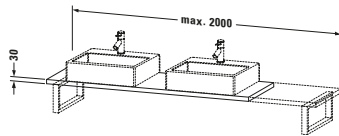

**Konsole**

Basis Angaben	
Langbezeichnung	Duravit L-Cube Konsole, Mediterrane Eiche Matt, Rechteckig, Anzahl Ausschnitte: 2 - LC105C07171
Artikel Nr.	LC105C07171

Spezifikationen	
Anzahl Ausschnitte	2
Compact	✓
Oberfläche	Echtholz furnier
Oberflächenbehandlung	Lackiert
Montage	
Montageart	Wandmontage
Einbauart	Vorwand

Farbe	
Farbwert	Mediterrane Eiche
Glanzgrad	Matt

Material	
Material	Hochverdichtete Dreischicht-Holzspanplatte
Waschplatz	
Position Becken	Links / Rechts
Anzahl Waschplätze	2

Features	
Hahnlochbohrungen möglich	✓

Vermaßung	
Breite / Länge	800 mm
Min. Variable Breite / Länge	800 mm
Max. Variable Breite / Länge	2000 mm
Höhe	30 mm
Tiefe / Breite	480 mm

Weitere Informationen finden Sie hier

<https://pro.duravit.de/p/LC105C07171>