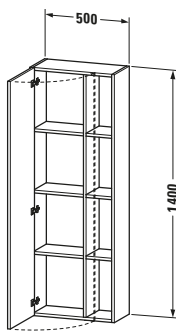

DuraStyle # DS1238L3030

Design by Matteo Thun & Antonio Rodriguez

Hochschrank

Basis Angaben	
Langbezeichnung	Duravit DuraStyle Hochschrank, Eiche Natur Matt, Rechteckig, Anzahl Türen: 1 – DS1238L3030
Artikel Nr.	DS1238L3030

Spezifikationen	
Anzahl offener Fächer	4
Montagegrad	Montiert
Tür	
Anzahl Türen	1
Türanschlag	Links
Böden	
Anzahl Holzfachböden	3
Montage	
Montageart	Wandhängend / Wandmontage
Farbe	
Farbwert	Eiche Natur
Glanzgrad	Matt
Front	
Farbwert Front	Eiche Natur
Glanzgrad Front	Matt
Material Front	Hochverdichtete Dreischicht-Holzspanplatte
Korpus	
Farbwert Korpus	Eiche Natur
Glanzgrad Korpus	Matt
Material Korpus	Hochverdichtete Dreischicht-Holzspanplatte
Oberfläche Korpus	Dekor
Griff	
Ausführung Griff	Grifflos

Features	
Automatiktürscharnier mit Dämpfung	✓

Lieferumfang	
Montage	
Inkl. Befestigungsmaterial	✓
Technische Dokumentation	
Inkl. Montageanleitung	digital und gedruckt

Logistik	
Artikelgewicht	24,5 kg
Verkaufsverpackung	
Art Verkaufsverpackung	Karton
Menge / Verkaufsverpackung	1 Stk.
Ab Werk verpackt	✓
Breite Verkaufsverpackung inkl. Artikel	555 mm
Höhe Verkaufsverpackung inkl. Artikel	1440 mm
Tiefe Verkaufsverpackung inkl. Artikel	415 mm
Gewicht Verkaufsverpackung inkl. Artikel	30 kg
Anzahl Packstücke	1

Vermaßung	
Breite / Länge	500 mm
Min. Variable Breite / Länge	0 mm
Max. Variable Breite / Länge	0 mm
Höhe	1400 mm
Tiefe / Breite	240 mm
Min. Wandabstand	20 mm
Min. Abstand Anbau Möbel	20 mm

Weitere Informationen finden Sie hier