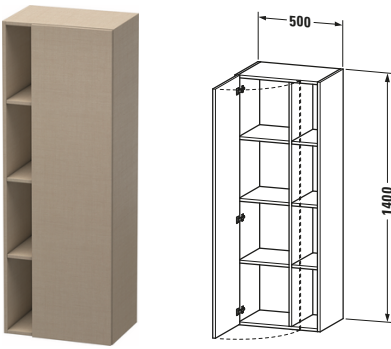

**Hochschrank**

Basis Angaben	
Langbezeichnung	Duravit DuraStyle Hochschrank, Leinen Matt, Rechteckig, Anzahl Türen: 1 – DS1239R7575
Artikel Nr.	DS1239R7575

Spezifikationen	
Anzahl offener Fächer	4
Montagegrad	Montiert
<b>Tür</b>	
Anzahl Türen	1
Türanschlag	Rechts
<b>Böden</b>	
Anzahl Holzfachböden	3
<b>Montage</b>	
Montageart	Wandhängend / Wandmontage
<b>Farbe</b>	
Farbwert	Leinen
Glanzgrad	Matt
<b>Front</b>	
Farbwert Front	Leinen
Glanzgrad Front	Matt
Material Front	Hochverdichtete Dreischicht-Holzspanplatte
<b>Korpus</b>	
Farbwert Korpus	Leinen
Glanzgrad Korpus	Matt
Material Korpus	Hochverdichtete Dreischicht-Holzspanplatte
Oberfläche Korpus	Dekor
<b>Griff</b>	
Ausführung Griff	Grifflos

Features	
Automatiktürscharnier mit Dämpfung	✓

Lieferumfang	
<b>Montage</b>	
Inkl. Befestigungsmaterial	✓
<b>Technische Dokumentation</b>	
Inkl. Montageanleitung	digital und gedruckt

Logistik	
Artikelgewicht	31,5 kg
<b>Verkaufsverpackung</b>	
Art Verkaufsverpackung	Karton
Menge / Verkaufsverpackung	1 Stk.
Ab Werk verpackt	✓
Breite Verkaufsverpackung inkl. Artikel	555 mm
Höhe Verkaufsverpackung inkl. Artikel	1440 mm
Tiefe Verkaufsverpackung inkl. Artikel	415 mm
Gewicht Verkaufsverpackung inkl. Artikel	36 kg
Anzahl Packstücke	1

Vermaßung	
Breite / Länge	500 mm
Min. Variable Breite / Länge	0 mm
Max. Variable Breite / Länge	0 mm
Höhe	1400 mm
Tiefe / Breite	360 mm
Min. Wandabstand	20 mm
Min. Abstand Anbau Möbel	20 mm

Weitere Informationen finden Sie hier