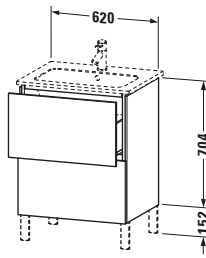

## Waschtischunterbau bodenstehend

Basis Angaben	
Langbezeichnung	Duravit L-Cube Waschtischunterbau bodenstehend, Leinen Matt, Rechteckig, Anzahl Auszüge: 2, Tip-on Technik – LC662507575

Spezifikationen	
Anzahl Auszüge	2
Für Anzahl Waschtische	1
Montagegrad	Montiert
Waschplatz	
Position Becken	Mitte
Montage	
Montageart	Montage unter Waschtisch / Bodenstehend / Wandmontage
Farbe	
Farbwert	Leinen
Glanzgrad	Matt
Front	
Farbwert Front	Leinen
Glanzgrad Front	Matt
Korpus	
Glanzgrad Korpus	Matt
Material Korpus	Hochverdichtete Dreischicht-Holzspanplatte
Oberfläche Korpus	Dekor
Griff	
Ausführung Griff	Grifflos

Logistik	
Artikelgewicht	39,65 kg
Verkaufsverpackung	
Art Verkaufsverpackung	Karton
Menge / Verkaufsverpackung	1 Stk.
Ab Werk verpackt	✓
Breite Verkaufsverpackung inkl. Artikel	937 mm
Höhe Verkaufsverpackung inkl. Artikel	700 mm
Tiefe Verkaufsverpackung inkl. Artikel	565 mm
Gewicht Verkaufsverpackung inkl. Artikel	43 kg
Anzahl Packstücke	1

Vermaßung	
Breite / Länge	620 mm
Höhe	704 mm
Tiefe / Breite	481 mm
Min. Wandabstand	0 mm

Passende Produkte	
Passende Artikel	
	Einrichtungssystem Set # UV0501 Universal
	Raumsparsiphon # 005076 Universal
	Sockelfuß # UV9991 Universal
	Sockelfuß # UV9992 Universal
	Sockelfuß # UV9993 Universal
	Sockelfuß # UV9994 Universal
	Waschtisch # 233663 ME by Starck
Notwendige Artikel	
	Waschtisch # 233663 ME by Starck