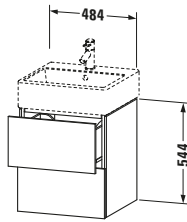

L-Cube # LC627402121

Design by Christian Werner

Waschtischunterbau wandhängend

Basis Angaben	
Langbezeichnung	Duravit L-Cube Waschtischunterbau wandhängend, Nussbaum dunkel Matt, Rechteckig, Anzahl Schubkästen: 2, Tip-on Technik – LC627402121

Lieferumfang	
Montage	
Inkl. Befestigungsmaterial	✓
Technische Dokumentation	
Inkl. Montageanleitung	digital und gedruckt

Weitere Informationen finden Sie hier

<https://pro.duravit.de/p/LC627402121>

Spezifikationen	
Anzahl Schubkästen	2
Für Anzahl Waschtische	1
Montagegrad	Montiert
Waschplatz	
Position Becken	Mitte
Montage	
Montageart	Montage unter Waschtisch / Wandhängend / Wandmontage
Farbe	
Farbwert	Nussbaum dunkel
Glanzgrad	Matt
Front	
Farbwert Front	Nussbaum dunkel
Glanzgrad Front	Matt
Korpus	
Glanzgrad Korpus	Matt
Material Korpus	Hochverdichtete Dreischicht-Holzspanplatte
Oberfläche Korpus	Dekor
Griff	
Ausführung Griff	Grifflos

Features	
Tip-on Technik	✓
Selbsteinzug mit Dämpfung	✓

Logistik	
Artikelgewicht	23,1 kg
Verkaufsverpackung	
Art Verkaufsverpackung	Karton
Menge / Verkaufsverpackung	1 Stk.
Ab Werk verpackt	✓
Breite Verkaufsverpackung inkl. Artikel	540 mm
Höhe Verkaufsverpackung inkl. Artikel	1260 mm
Tiefe Verkaufsverpackung inkl. Artikel	510 mm
Gewicht Verkaufsverpackung inkl. Artikel	26,5 kg
Anzahl Packstücke	1

Vermaßung	
Breite / Länge	484 mm
Höhe	544 mm
Tiefe / Breite	459 mm
Min. Wandabstand	0 mm

Passende Produkte	
Passende Artikel	
	Waschtisch # 235050 Vero Air
	Raumsparsiphon # 005076 Universal
Notwendige Artikel	
	Waschtisch # 235050 Vero Air