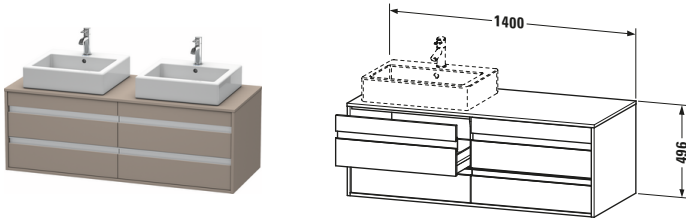

Konsolenwaschtischunterbau wandhängend

Basis Angaben	
Langbezeichnung	Duravit Ketho Konsolenwaschtischunterbau wandhängend, Basalt Matt, Rechteckig, Anzahl Ausschnitte: 2, Anzahl Schubkästen: 4 – KT6657B4343

Features	
Selbsteinzug mit Dämpfung	✓
Siphonausschnitt	✓
Schürze	✓
Hahnlochbohrungen möglich	✓

Weitere Informationen finden Sie hier

<https://pro.duravit.de/p/KT6657B4343>

Spezifikationen	
Anzahl Ausschnitte	2
Anzahl Schubkästen	4
Für Anzahl Waschtische	2
Montagegrad	Montiert

Lieferumfang	
Inkl. Konsolenplatte	✓
Montage	
Inkl. Befestigungsmaterial	✓
Technische Dokumentation	
Inkl. Montageanleitung	digital und gedruckt

Waschplatz	
Position Becken	Links / Rechts

Montage	
Montageart	Wandhängend / Wandmontage

Vermaßung	
Breite / Länge	1400 mm
Höhe	496 mm
Tiefe / Breite	550 mm
Min. Wandabstand	0 mm

Passende Produkte	
Passende Artikel	
	Raumsparsiphon # 005076 Universal