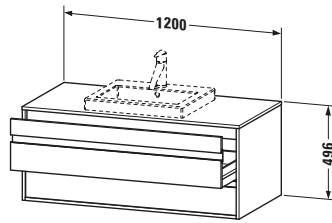

Konsolenwaschtischunterbau wandhängend

Basis Angaben	
Langbezeichnung	Duravit Ketho Konsolenwaschtischunterbau wandhängend, Weiß Matt, Rechteckig, Anzahl Ausschnitte: 1, Anzahl Schubkästen: 2 – KT675601818

Features	
Selbsteinzug mit Dämpfung	✓
Siphonausschnitt	✓
Schürze	✓
Hahnlochbohrungen möglich	✓

Weitere Informationen finden Sie hier

<https://pro.duravit.de/p/KT675601818>

Spezifikationen	
Anzahl Ausschnitte	1
Anzahl Schubkästen	2
Für Anzahl Waschtische	1
Montagegrad	Montiert
Waschplatz	
Position Becken	Mitte
Montage	
Montageart	Wandhängend / Wandmontage
Farbe	
Farbwert	Weiß
Glanzgrad	Matt
Front	
Farbwert Front	Weiß
Glanzgrad Front	Matt
Korpus	
Glanzgrad Korpus	Matt
Material Korpus	Hochverdichtete Dreischicht-Holzspanplatte
Oberfläche Korpus	Dekor
Konsole	
Farbwert Konsole	Weiß
Glanzgrad Konsole	Matt
Material Konsole	Hochverdichtete Dreischicht-Holzspanplatte
Oberfläche Konsole	Dekor
Griff	
Ausführung Griff	Griffleiste
Anzahl Griffe	2
Farbwert Griff	Silber

Lieferumfang	
Inkl. Konsolenplatte	✓
Montage	
Inkl. Befestigungsmaterial	✓
Technische Dokumentation	
Inkl. Montageanleitung	digital und gedruckt

Logistik	
Artikelgewicht	44,5 kg
Verkaufsverpackung	
Art Verkaufsverpackung	Karton
Menge / Verkaufsverpackung	1 Stk.
Ab Werk verpackt	✓
Breite Verkaufsverpackung inkl. Artikel	612 mm
Höhe Verkaufsverpackung inkl. Artikel	1240 mm
Tiefe Verkaufsverpackung inkl. Artikel	547 mm
Gewicht Verkaufsverpackung inkl. Artikel	50 kg
Anzahl Packstücke	1

Vermaßung	
Breite / Länge	1200 mm
Höhe	496 mm
Tiefe / Breite	550 mm
Min. Wandabstand	0 mm

Passende Produkte	
Passende Artikel	
	Raumsparsiphon # 005076 Universal