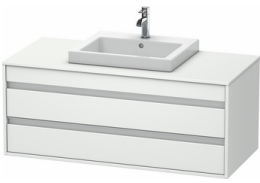

Konsolenwaschtischunterbau wandhängend

Basis Angaben	
Langbezeichnung	Duravit Ketho Konsolenwaschtischunterbau wandhängend, Weiß Matt, Rechteckig, Anzahl Ausschnitte: 1, Anzahl Schubkästen: 2 – KT675601818

Features	
Selbsteinzug mit Dämpfung	✓
Siphonausschnitt	✓
Schürze	✓
Hahnlochbohrungen möglich	✓

Weitere Informationen finden Sie hier

<https://pro.duravit.de/p/KT675601818>

Spezifikationen	
Anzahl Ausschnitte	1
Anzahl Schubkästen	2
Für Anzahl Waschtische	1
Montagegrad	Montiert
Waschplatz	
Position Becken	Mitte
Montage	
Montageart	Wandhängend / Wandmontage
Farbe	
Farbwert	Weiß
Glanzgrad	Matt
Front	
Farbwert Front	Weiß
Glanzgrad Front	Matt
Korpus	
Glanzgrad Korpus	Matt
Material Korpus	Hochverdichtete Dreischicht-Holzspanplatte
Oberfläche Korpus	Dekor
Konsole	
Farbwert Konsole	Weiß
Glanzgrad Konsole	Matt
Material Konsole	Hochverdichtete Dreischicht-Holzspanplatte
Oberfläche Konsole	Dekor
Griff	
Ausführung Griff	Griffleiste
Anzahl Griffe	2
Farbwert Griff	Silber