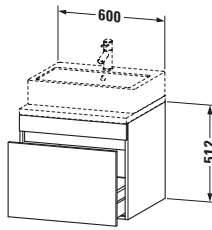

**Konsolenwaschtischunterbau wandhängend**

Basis Angaben	
Langbezeichnung	Duravit DuraStyle Konsolenwaschtischunterbau wandhängend, Graphit Matt, Rechteckig, Anzahl Auszüge: 1 – DS531004943

Spezifikationen	
Anzahl Auszüge	1
Für Anzahl Waschtische	1
Montagegrad	Montiert
Waschplatz	
Position Becken	Mitte
Montage	
Montageart	Konsolenmontage / Wandhängend / Wandmontage
Farbe	
Farbwert	Graphit
Glanzgrad	Matt
Front	
Farbwert Front	Graphit
Glanzgrad Front	Matt
Korpus	
Glanzgrad Korpus	Matt
Material Korpus	Hochverdichtete Dreischicht-Holzspanplatte
Oberfläche Korpus	Dekor
Griff	
Ausführung Griff	Grifflos

Features	
Inneneinteilung	Optional
Selbsteinzug mit Dämpfung	✓

Lieferumfang	
Montage	
Inkl. Befestigungsmaterial	✓
Technische Dokumentation	
Inkl. Montageanleitung	digital und gedruckt

Logistik	
Artikelgewicht	20,3 kg
Verkaufsverpackung	
Art Verkaufsverpackung	Karton
Menge / Verkaufsverpackung	1 Stk.
Ab Werk verpackt	✓
Breite Verkaufsverpackung inkl. Artikel	685 mm
Höhe Verkaufsverpackung inkl. Artikel	670 mm
Tiefe Verkaufsverpackung inkl. Artikel	640 mm
Gewicht Verkaufsverpackung inkl. Artikel	24,5 kg
Anzahl Packstücke	1

Vermaßung	
Breite / Länge	600 mm
Höhe	512 mm
Tiefe / Breite	548 mm
Min. Wandabstand	20 mm

Passende Produkte	
Passende Artikel	
	Raumsparsiphon # 005076 Universal
	Inneneinteilung # UV9846 Universal

Notwendige Artikel	
	Konsole # DS103C DuraStyle
	Konsole # DS107C DuraStyle
	Konsole # DS102C DuraStyle
	Konsole # DS106C DuraStyle